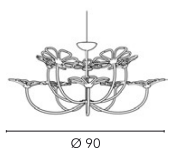

Daisy

Michele Bellesso design

Daisy 3010/L10L

Daisy 3010/L6L

Daisy 3010/LU

Daisy 3010/A2L

Daisy 3010/PL5L

Daisy 3010/PL4L

Daisy 3010/L10L
10 x max 40W
G9 230V
CE V

Daisy 3010/L6L
6 x max 40W
G9 230V
CE V

Daisy 3010/PL5L
5 x max 40W
G9 230V
CE V

Daisy 3010/PL4L
4 x max 40W
G9 230V
CE V

Daisy 3010/P5L

Daisy 3010/A2L
2 x max 40W
G9 230V
CE V