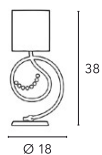

# Class

*Michele Bellesso design*

Class 3018/L8L

Class 3018/A

Class 3018/LU

**Class 3018/L8L**  
8 x max 60W  
E14 230V  
CE V A

**Class 3018/L6L**  
6 x max 60W  
E14 230V  
CE V A

**Class 3018/LU**  
1 x max 60W  
E14 230V  
CE V A

**Class 3018/A**  
1 x max 60W  
E14 230V  
CE V A

**Finiture  
Finishings  
Отделки**

- 02 - Laccato oro  
02 - Gold lacquered  
02 - Лакированное золото
- 10 - Foglia oro  
10 - Gold leaf  
10 - Золото (фольгирование)
- 17 - Laccato bianco  
17 - White lacquered  
17 - Лакированный белый