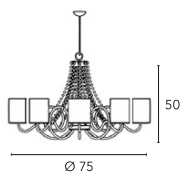

# Class

*Michele Bellesso design*

Class 3018/L8L

Class 3018/A

Class 3018/LU

**Class 3018/L8L**  
8 x max 60W  
E14 230V  
CE V A

**Class 3018/L6L**  
6 x max 60W  
E14 230V  
CE V A

**Class 3018/LU**  
1 x max 60W  
E14 230V  
CE V A

**Class 3018/A**  
1 x max 60W  
E14 230V  
CE V A

**Finiture  
Finishings  
Отделки**

- 02 - Laccato oro  
02 - Gold lacquered  
02 - Лакированное золото
- 10 - Foglia oro  
10 - Gold leaf  
10 - Золото (фольгирование)
- 17 - Laccato bianco  
17 - White lacquered  
17 - Лакированный белый