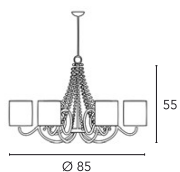

# Class

*Michele Bellesso design*

Class 3018/L8L

Class 3018/A

Class 3018/LU

**Class 3018/L8L**  
8 x max 60W  
E14 230V  
CE V A

**Class 3018/L6L**  
6 x max 60W  
E14 230V  
CE V A

**Class 3018/LU**  
1 x max 60W  
E14 230V  
CE V A

**Class 3018/A**  
1 x max 60W  
E14 230V  
CE V A

**Finiture  
Finishings  
Отделки**

- 02 - Laccato oro  
02 - Gold lacquered  
02 - Лакированное золото
- 10 - Foglia oro  
10 - Gold leaf  
10 - Золото (фольгирование)
- 17 - Laccato bianco  
17 - White lacquered  
17 - Лакированный белый