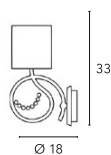

# Class

*Michele Bellesso design*

Class 3018/L8L

Class 3018/A

Class 3018/LU

**Class 3018/L8L**  
8 x max 60W  
E14 230V  
CE V A

**Class 3018/L6L**  
6 x max 60W  
E14 230V  
CE V A

**Class 3018/LU**  
1 x max 60W  
E14 230V  
CE V A

**Class 3018/A**  
1 x max 60W  
E14 230V  
CE V A

**Finiture  
Finishings  
Отделки**

- 02 - Laccato oro  
02 - Gold lacquered  
02 - Лакированное золото
- 10 - Foglia oro  
10 - Gold leaf  
10 - Золото (фольгирование)
- 17 - Laccato bianco  
17 - White lacquered  
17 - Лакированный белый