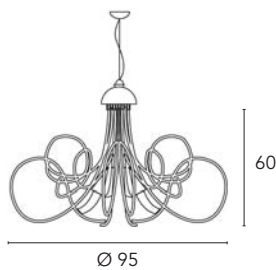

Chic

Michele Bellesso design

Chic 2010/S12L

Chic 2010/PL6L

Chic 2010/S12L
12 x max 40W
G9 230V

Chic 2010/S8L
8 x max 40W
G9 230V

Chic 2010/S5L
5 x max 40W
G9 230V

Chic 2010/PL6L
6 x max 40W
G9 230V

Chic 2010/A2L
2 x max 40W
G9 230V

Collezione disponibile su misura
Custom sizes available
Возможны модификации по запросу

Finiture
Finishings
Отделки

- 

05 - Bagno Cromo
05 - Chromium bath
05 - Хром (гальваническое покрытие)
- 