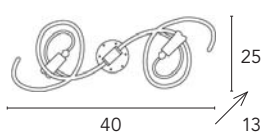

Chic

Michele Bellesso design

Chic 2010/S12L

Chic 2010/PL6L

Chic 2010/S12L
12 x max 40W
G9 230V

Chic 2010/S8L
8 x max 40W
G9 230V

Chic 2010/S5L
5 x max 40W
G9 230V

Chic 2010/PL6L
6 x max 40W
G9 230V

Chic 2010/A2L
2 x max 40W
G9 230V

Collezione disponibile su misura
Custom sizes available
Возможны модификации по запросу

Finiture
Finishings
Отделки

- 

05 - Bagno Cromo
05 - Chromium bath
05 - Хром (гальваническое покрытие)
- 