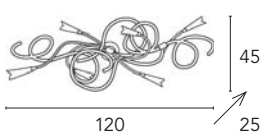

Chic

Michele Bellesso design

Chic 2010/S12L

Chic 2010/PL6L

Chic 2010/S12L
12 x max 40W
G9 230V

Chic 2010/S8L
8 x max 40W
G9 230V

Chic 2010/S5L
5 x max 40W
G9 230V

Chic 2010/PL6L
6 x max 40W
G9 230V

Chic 2010/A2L
2 x max 40W
G9 230V

Collezione disponibile su misura
Custom sizes available
Возможны модификации по запросу

Finiture
Finishings
Отделки

- 

05 - Bagno Cromo
05 - Chromium bath
05 - Хром (гальваническое покрытие)
- 