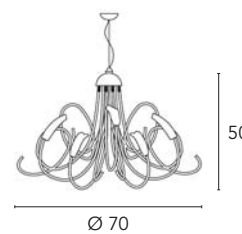

Chic

Michele Bellesso design

Chic 2010/S12L

Chic 2010/PL6L

Chic 2010/S12L
12 x max 40W
G9 230V

Chic 2010/S8L
8 x max 40W
G9 230V

Chic 2010/S5L
5 x max 40W
G9 230V

Chic 2010/PL6L
6 x max 40W
G9 230V

Chic 2010/A2L
2 x max 40W
G9 230V

Collezione disponibile su misura
Custom sizes available
Возможны модификации по запросу

Finiture
Finishings
Отделки

- 

05 - Bagno Cromo
05 - Chromium bath
05 - Хром (гальваническое покрытие)
- 

18 - Foglia argento + SW
18 - Silver leaf + SW
18 - Серебро (фольгирование) + SW
- 

19 - Foglia oro + SW
19 - Gold leaf + SW
19 - Золото (фольгирование) + SW

Vetri
Glass
Стекло

- 

V01 - Cristallo
V01 - Crystal
V01 - Прозрачный