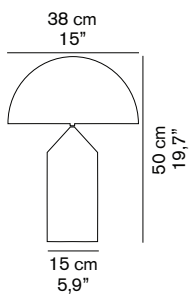

### DIMENSIONS

#### Reflector

dimensions 45x45x25 cm / 17,7"x17,7"x9,8"  
volume 0,0506 m<sup>3</sup> / 1,78 ft<sup>3</sup>  
weight 2 kg / 4,40 lb

#### Base

dimensions 22x22x47 cm / 8,7"x8,7"x18,5"  
volume 0,0227 m<sup>3</sup> / 0,80 ft<sup>3</sup>  
weight 2,5 kg / 5,51 lb