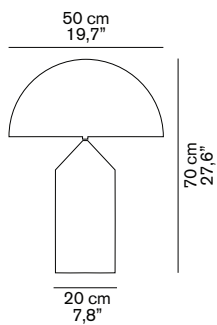

### DIMENSIONS

#### Reflector

dimensions 58x58x35 cm/22,8"x22,8"x13,8"  
volume 0,117 m<sup>3</sup>/4,13 ft<sup>3</sup>  
weight 2,5 kg/5,51 lb

#### Base

dimensions 32x32x86 cm/12,6"x12,6"x33,9"  
volume 0,088 m<sup>3</sup>/3,11 ft<sup>3</sup>  
weight 6,5 kg/14,33 lb