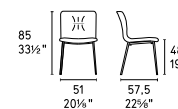

Annie sedia / chair
CS1846 P12 / S0J

CS1809
CS1809-MTO

CS1852
CS1852-MTO

CS1846
CS1846-MTO

CS1848
CS1848-MTO

CS1847
CS1847-MTO

NOTA Per le combinazioni disponibili consultare il listino prezzi · NOTE Please check all available combinations in the price list.