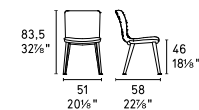

Annie sedia / chair CS1848 P15 / SOJ • Delta tavolo / table CS4097-R P15 / GEW • Mag credenza / sideboard CS6029 10A P12 / GEW • Connect tappeto / rug CS7255
Ninfa centrotavola / centerpiece CS7190 • Ionico vaso / vase CS7189-A - B

Annie sedia / chair
CS1846 P12 / S0J

CS1809
CS1809-MTO

CS1852
CS1852-MTO

CS1846
CS1846-MTO

CS1848
CS1848-MTO

CS1847
CS1847-MTO

NOTA Per le combinazioni disponibili consultare il listino prezzi · NOTE Please check all available combinations in the price list.