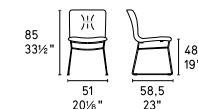

Annie sedia / chair
CS1846 P12 / S0J

CS1809
CS1809-MTO

CS1852
CS1852-MTO

CS1846
CS1846-MTO

CS1848
CS1848-MTO

CS1847
CS1847-MTO

NOTA Per le combinazioni disponibili consultare il listino prezzi · NOTE Please check all available combinations in the price list.