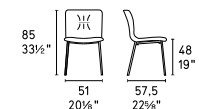

Annie sedia / chair CS1848 P15 / SOJ • Delta tavolo / table CS4097-R P15 / GEW • Mag credenza / sideboard CS6029 10A P12 / GEW • Connect tappeto / rug CS7255
Ninfa centrotavola / centerpiece CS7190 • Ionico vaso / vase CS7189-A - B

Annie sedia / chair
CS1846 P12 / S0J

CS1809
CS1809-MTO

CS1852
CS1852-MTO

CS1846
CS1846-MTO

CS1848
CS1848-MTO

CS1847
CS1847-MTO

NOTA Per le combinazioni disponibili consultare il listino prezzi · NOTE Please check all available combinations in the price list.