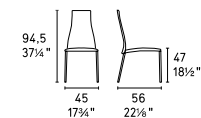

Aida sedia / chair CS1452 P94 / 474
 Echo tavolo / table CS4072-R P94 / P2C
 Lume portacandele / candle holder CS7197

CS1484

CS1452

CS1452-A
 CS1452-MTO

CS1821

CS2017
 CS2017-MTO

NOTA Per le combinazioni disponibili consultare il listino prezzi · NOTE Please check all available combinations in the price list.