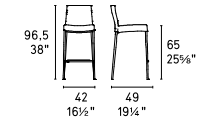

Aida sedia / chair CS1452 P94 / 474
 Echo tavolo / table CS4072-R P94 / P2C
 Lume portacandele / candle holder CS7197

CS1484

CS1452

CS1452-A
 CS1452-MTO

CS1821

CS2017
 CS2017-MTO

NOTA Per le combinazioni disponibili consultare il listino prezzi · NOTE Please check all available combinations in the price list.