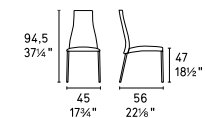

Aida sedia / chair CS1452 P94 / 474
 Echo tavolo / table CS4072-R P94 / P2C
 Lume portacandele / candle holder CS7197

CS1484

CS1452

CS1452-A
 CS1452-MTO

CS1821

CS2017
 CS2017-MTO

NOTA Per le combinazioni disponibili consultare il listino prezzi · NOTE Please check all available combinations in the price list.