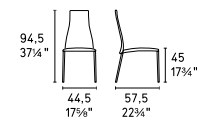

Aida sedia / chair CS1452 P94 / 474
 Echo tavolo / table CS4072-R P94 / P2C
 Lume portacandele / candle holder CS7197

CS1484

CS1452

CS1452-A
 CS1452-MTO

CS1821

CS2017
 CS2017-MTO

NOTA Per le combinazioni disponibili consultare il listino prezzi · NOTE Please check all available combinations in the price list.