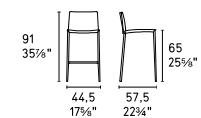

Aida sedia / chair CS1452 P94 / 474
 Echo tavolo / table CS4072-R P94 / P2C
 Lume portacandele / candle holder CS7197

CS1484

CS1452

CS1452-A
 CS1452-MTO

CS1821

CS2017
 CS2017-MTO

NOTA Per le combinazioni disponibili consultare il listino prezzi · NOTE Please check all available combinations in the price list.