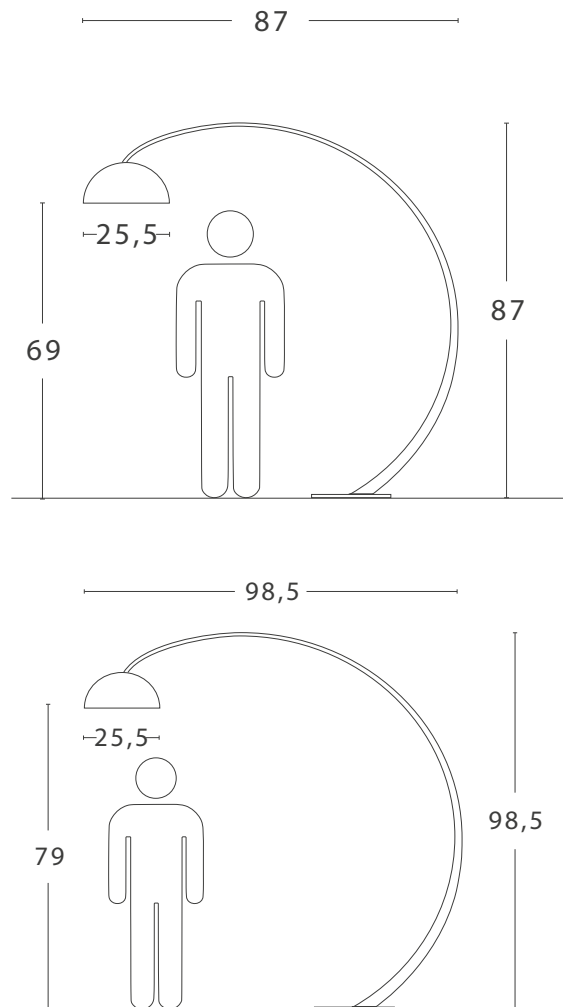

Design by Franco Zavarise

SCHEMA TECNICA / DATA SHEET

**UTILIZZO / USE****TIPOLOGIA / TYPOLOGY****MATERIALI / MATERIALS****COLORE PORTALAMPADA / LAMPHOLDER COLOR****SORGENTE LUMINOSA / LIGHT SOURCE****ATTACCO / LAMPHOLDER****ASSORBIMENTO MAX / MAXIMUM CONSUMPTION****TIPO DI EMISSIONE / LIGHT EMISSION TYPE****TENSIONE DI ALIMENTAZIONE / SUPPLY VOLTAGE****ALIMENTAZIONE DELLA SORGENTE / SOURCE FEED****CERTIFICAZIONI / CERTIFICATION****GRADO IP / IP PROTECTION**

Interno / Indoor

Terra / Floor

Ferro / Iron

RAL 9010 Bianco puro / Pure white

RAL 9005 Nero intenso / Jet black

Esclusa / Excluded

E26

60w