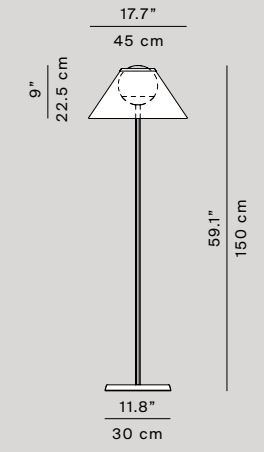

D88

Cappuccina

D88
dimmer on cable
D88 t
foot dimmer

D88

D88 t

D88 s
dimnable trailing edge
with wall control
weight 4.4 lb

D88 s + D88/1

D88 s + D88/2