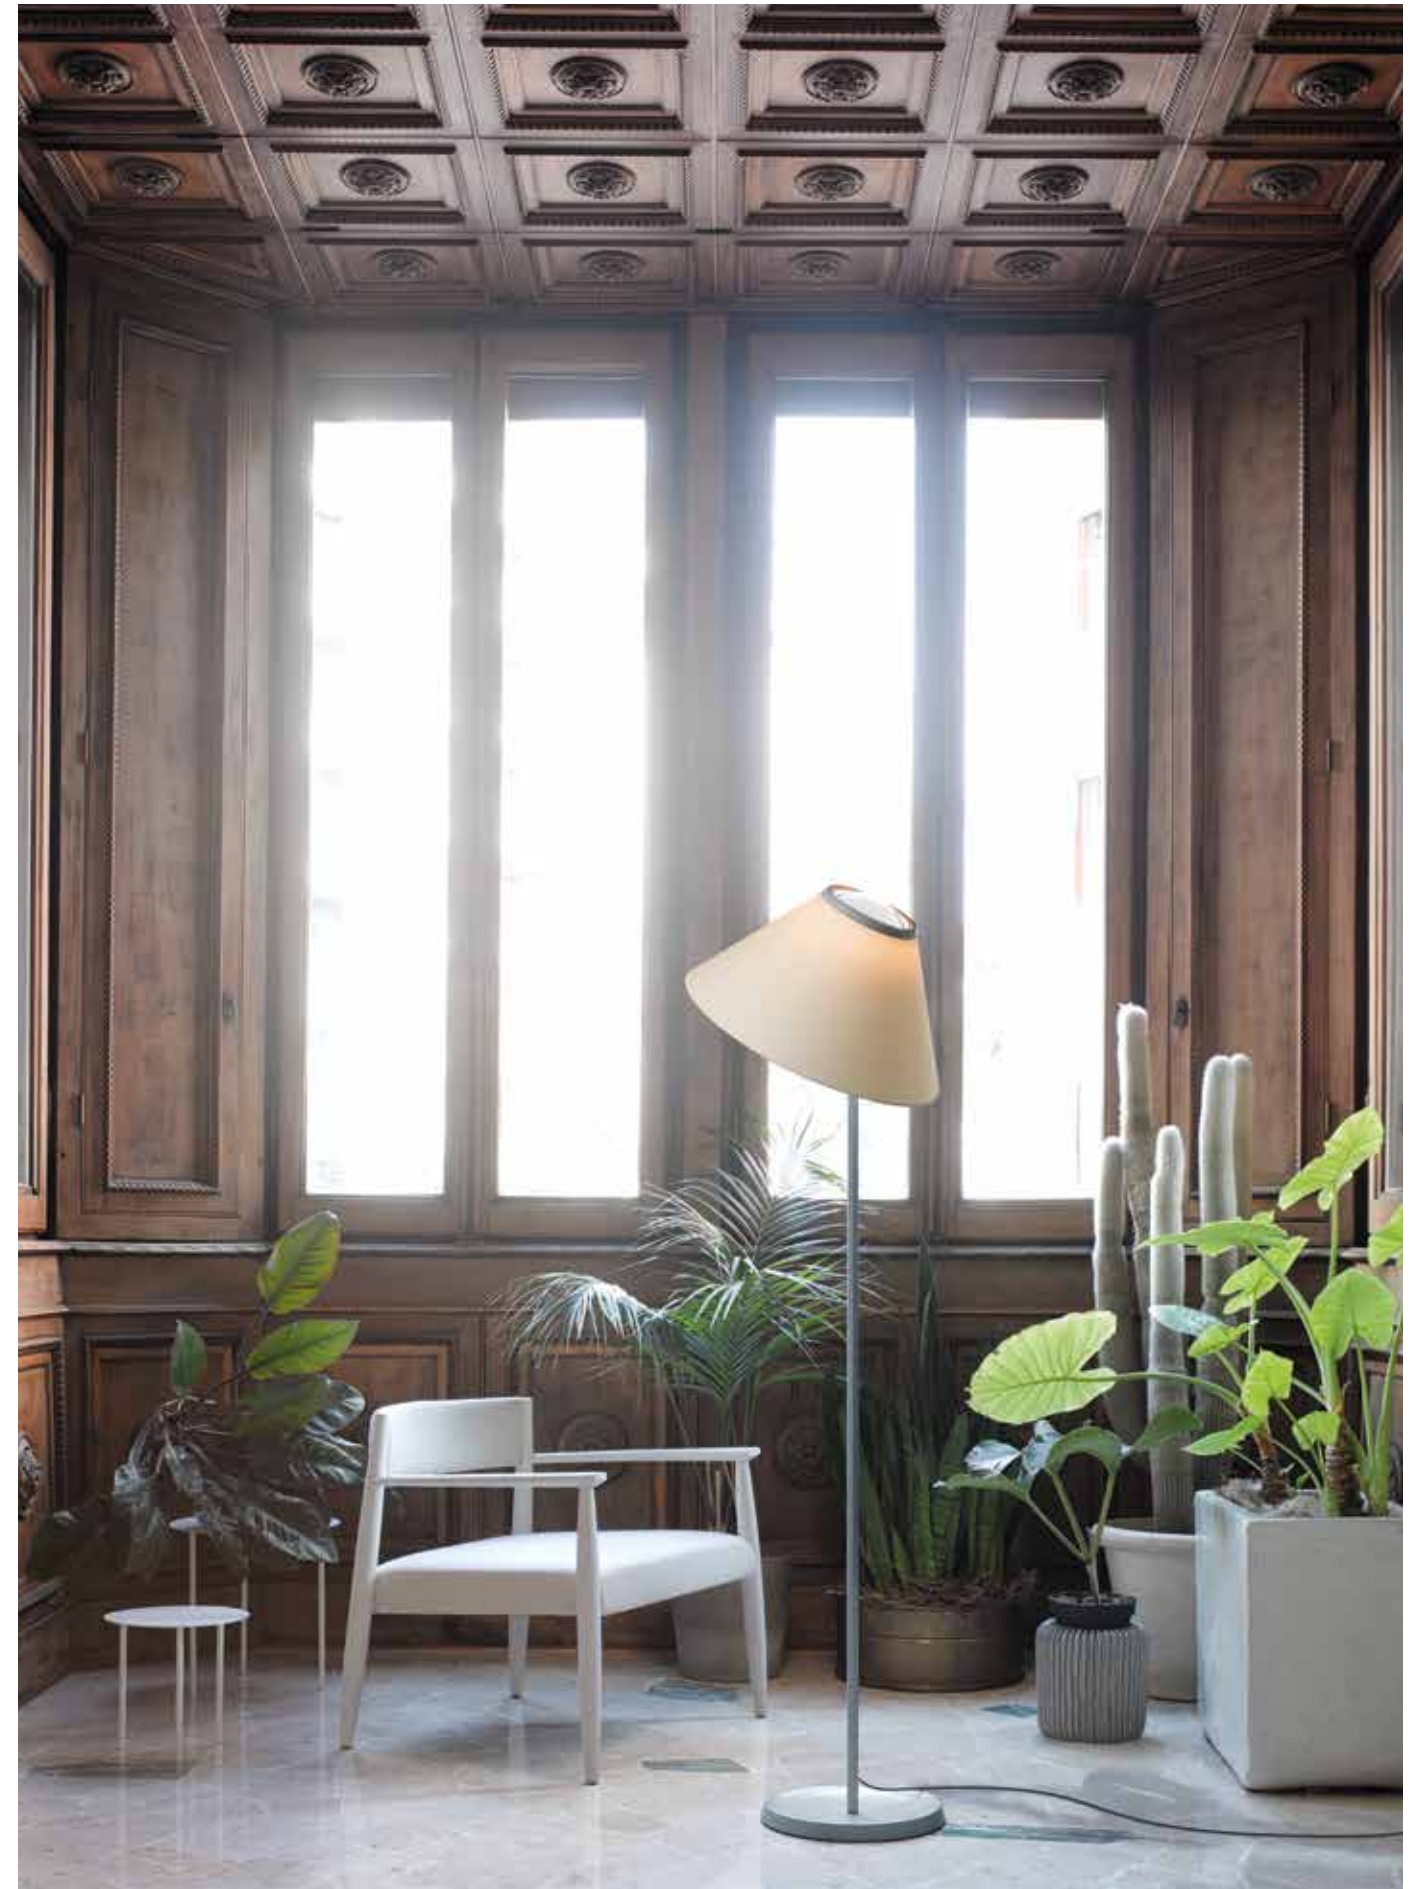

MOD. Cappuccina

LUCEPLAN 2020