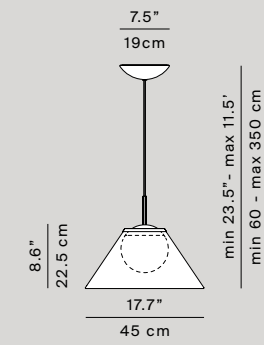

D88

Cappuccina

D88
dimmer on cable
D88 t
foot dimmer

D88

D88 t

D88 s
dimnable trailing edge
with wall control
weight 4.4 lb

D88 s + D88/1

D88 s + D88/2