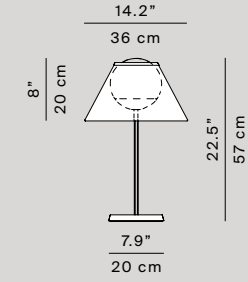

D88

Cappuccina

D88
dimmer on cable
D88 t
foot dimmer

D88

D88 t

D88 s
dimnable trailing edge
with wall control
weight 4.4 lb

D88 s + D88/1

D88 s + D88/2