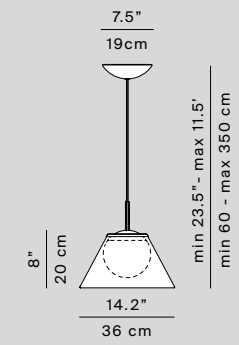

D88

Cappuccina

D88
dimmer on cable
D88 t
foot dimmer

D88

D88 t

D88 s
dimnable trailing edge
with wall control
weight 4.4 lb

D88 s + D88/1

D88 s + D88/2