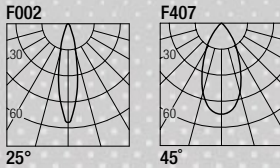

## Photometric diagrams

CCT	Flux	CRI
2700K	421 lm	98+
3000K	446 lm	98+
3500K	464 lm	98+
4000K	482 lm	98+

## Code Construction

Construction du code produit  
 Construcción del código de producto

**ZW1 | X | X | XX | E |**

ZW1	X	Finishing Finitions Acabados	X	Beam angle Angle de faisceau Ángulo del haz	XX	Color Temp. Température couleur Temperatura de color	E
	1	White Blanc Blanco	1	25°	27	2700K	
	5	Black Noir Negro	2	45°	30	3000K	
					35	3500K	
					40	4000K	
					CU	Custom	