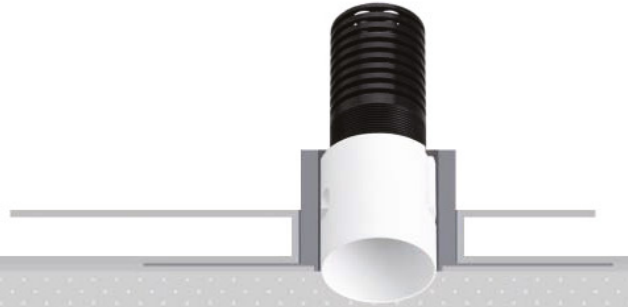

# ZERO R6

design: Roberto Mantovani

**Supply current**  
 Courant d'alimentation  
 Corriente de alimentación  
**500mA (V, 8.7V)**

**Power**  
 Poissance  
 Potencia  
**4.5W**