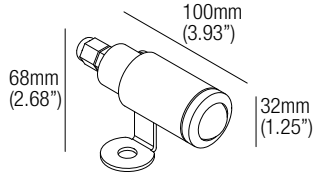

ZOOM

design: Lapo Grassellini

Supply current
 Courant d'alimentation
 Corriente de alimentación
500mA (V_f 2.9V)

Power
 Pouissance
 Potencia
1.5W

Adjustable optics

Optique réglable
 Óptica ajustable

10-55°

CCT	Flux	CRI
2700K	128 lm	93
3000K	133 lm	93
3500K	143 lm	93
4200K	154 lm	93