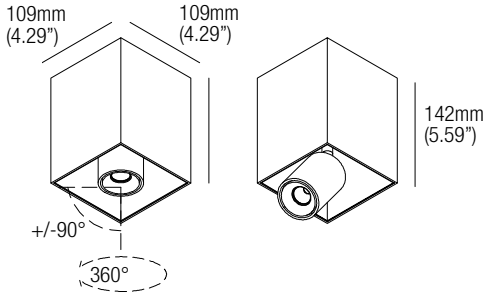

# SWAN 10

design: Lapo Grassellini

**Supply current**  
 Courant d'alimentation  
 Corriente de alimentación  
**500mA (V<sub>f</sub> 18V)**

**Power**  
 Pouissance  
 Potencia  
**10W**

## Code Construction

Construction du code produit  
 Construcción del código de producto

**SW1 | X | XX | 9 | X |**

SW1	X	Finishing Finitions Acabados	XX	Color Temp. Température couleur Temperatura de color	9	X	Beam angle Angle de faisceau Ángulo del haz
		<b>1</b> White Blanc Blanco		<b>27</b> 2700K		<b>S</b>	36°
		<b>2</b> Grey Gris		<b>30</b> 3000K		<b>M</b>	46°
		<b>5</b> Black Noir Negro		<b>35</b> 3500K		<b>W</b>	60°
				<b>40</b> 4000K			
				<b>DW</b> Dim Warm † @ 420mA			