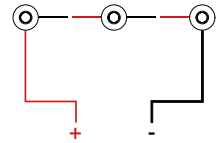

Series wiring

Câblage en série
Cableado en serie

0-10V

FLEXA-60-PRO-CC-10V

Programmable 60W CC 0-10V Dimming
Dimming Range: 0.1%
Min. 1/Max. 3 Fixtures per Driver

Phase

FLEXA-12-500-CC-ELV

12W 500mA Constant Current
Dimming Range: 10%
Min. 1/Max. 1 Fixtures per Driver

FLEXA-23-500-CC-ELV

23W 500mA Constant Current
Dimming Range: 10%
Min. 2/Max. 2 Fixtures per Driver

Lutron 2-Wire Phase

LTEA.2

Hi-Lume 2-Wire Phase
500mA Constant Current
Dimming Range: 1%
Min. 1/Max. 2 Fixtures per Driver

LTEA.3

Hi-Lume 2-Wire Phase
500mA Constant Current
Dimming Range: 1%
Min. 2/Max. 3 Fixtures per Driver

Lutron Ecosystem

LDE.1

Hi-Lume Ecosystem
500mA Constant Current
Dimming Range: 1%
Min. 1/Max. 1 Fixtures per Driver

LDE.2

Hi-Lume Ecosystem Premier
500mA Constant Current
Dimming Range: 1%
Min. 2/Max. 2 Fixtures per Driver

Optionals - Accessoires - Accesorios

L001

Low luminance louvre
Filtre basse luminace
Filtro de baja luminancia

Note: the filter must be ordered together with the lighting fixture
Note: le filtre doit être commandé en même temps que l'appareil
Nota: el filtro debe pedirse junto con la luminaria