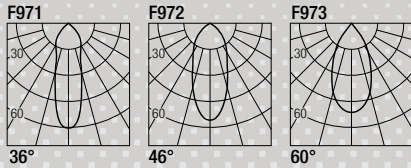

# SWAN 10

design: Lapo Grassellini

**Supply current**  
 Courant d'alimentation  
 Corriente de alimentación  
**500mA (V<sub>f</sub> 18V)**

**Power**  
 Pouissance  
 Potencia  
**10W**

## Photometric diagrams

CCT	Flux	CRI
2700K	921 lm	98+
3000K	977 lm	98+
3500K	1016 lm	98+
4000K	1055 lm	98+
† Dim Warm 1800K-3000K	725 lm	95

## Code Construction

Construction du code produit  
 Construcción del código de producto

**SW1 | X | XX | 9 | X |**

SW1	X	Finishing Finitions Acabados	XX	Color Temp. Température couleur Temperatura de color	9	X	Beam angle Angle de faisceau Ángulo del haz
		<b>1</b> White Blanc Blanco		<b>27</b> 2700K		<b>S</b>	36°
		<b>2</b> Grey Gris		<b>30</b> 3000K		<b>M</b>	46°
		<b>5</b> Black Noir Negro		<b>35</b> 3500K		<b>W</b>	60°
				<b>40</b> 4000K			
				<b>DW</b> Dim Warm † @ 420mA			