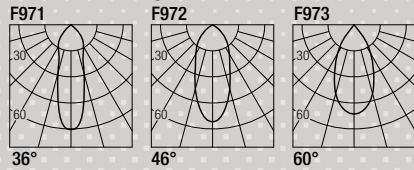

# MOON R10

design: Lapo Grassellini

**Supply current**  
 Courant d'alimentation  
 Corriente de alimentación  
**500mA (V<sub>I</sub> 18V)**

**Power**  
 Pouissance  
 Potencia  
**10W**

### Photometric diagrams

CCT	Flux	CRI
2700K	921 lm	98+
3000K	977 lm	98+
3500K	1016 lm	98+
4000K	1055 lm	98+
† Dim Warm 1800K-3000K	725 lm	95

### Code Construction

Construction du code produit  
 Construcción del código de producto

**MR1 | X | XX | 9 | X**

MR1	X	Finishing Finitions Acabados	XX	Color Temp. Température couleur Temperatura de color	9	X	Beam angle Angle de faisceau Ángulo del haz
		<b>1</b> White Blanc Blanco		<b>27</b> 2700K			<b>S</b> 36°
		<b>5</b> Black Noir Negro		<b>30</b> 3000K			<b>M</b> 46°
				<b>35</b> 3500K			<b>W</b> 60°
				<b>40</b> 4000K			
				<b>DW</b> Dim Warm † @ 420mA			