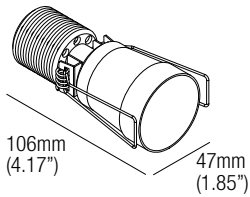

# MOON R10

design: Lapo Grassellini

**Supply current**  
 Courant d'alimentation  
 Corriente de alimentación  
**500mA (V<sub>I</sub> 18V)**

**Power**  
 Pouissance  
 Potencia  
**10W**