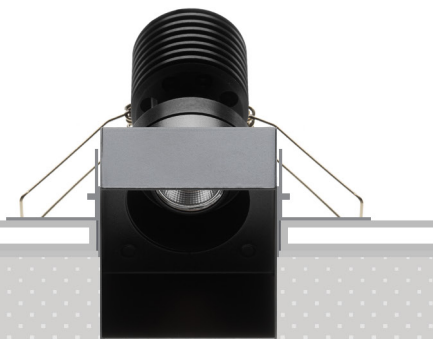

MOON Q10

design: Lapo Grassellini

Supply current
 Courant d'alimentation
 Corriente de alimentación
500mA (V_I 18V)

Power
 Pouissance
 Potencia
10W

Photometric diagrams

CCT	Flux	CRI
2700K	921 lm	98+
3000K	977 lm	98+
3500K	1016 lm	98+
4000K	1055 lm	98+
† Dim Warm 1800K-3000K	725 lm	95

Code Construction

Construction du code produit
 Construcción del código de producto

MQ1 | X | XX | 9 | X |

MQ1	X	Finishing Finitions Acabados	XX	Color Temp. Température couleur Temperatura de color	9	X	Beam angle Angle de faisceau Ángulo del haz
		1 White Blanc Blanco		27 2700K			S 36°
		5 Black Noir Negro		30 3000K			M 46°
				35 3500K			W 60°
				40 4000K			
				DW Dim Warm † @ 420mA			