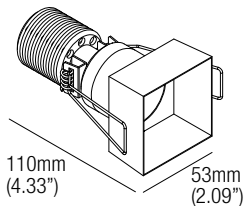

MOON Q10

design: Lapo Grassellini

Supply current
 Courant d'alimentation
 Corriente de alimentación
500mA (V_I 18V)

Power
 Pouissance
 Potencia
10W

Photometric diagrams

CCT	Flux	CRI
2700K	921 lm	98+
3000K	977 lm	98+
3500K	1016 lm	98+
4000K	1055 lm	98+
† Dim Warm 1800K-3000K	725 lm	95

Code Construction

Construction du code produit
 Construcción del código de producto

MQ1 | X | XX | 9 | X |

MQ1	X	Finishing Finitions Acabados	XX	Color Temp. Température couleur Temperatura de color	9	X	Beam angle Angle de faisceau Ángulo del haz
		1 White Blanc Blanco		27 2700K			S 36°
		5 Black Noir Negro		30 3000K			M 46°
				35 3500K			W 60°
				40 4000K			
				DW Dim Warm † @ 420mA			