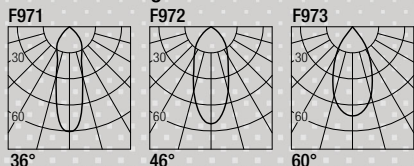

MOON Q10

design: Lapo Grassellini

Supply current
 Courant d'alimentation
 Corriente de alimentación
500mA (V_I 18V)

Power
 Pouissance
 Potencia
10W

Photometric diagrams

CCT	Flux	CRI
2700K	921 lm	98+
3000K	977 lm	98+
3500K	1016 lm	98+
4000K	1055 lm	98+
† Dim Warm 1800K-3000K	725 lm	95

Code Construction

Construction du code produit
 Construcción del código de producto

MQ1 | X | XX | 9 | X |

MQ1	X	Finishing Finitions Acabados	XX	Color Temp. Température couleur Temperatura de color	9	X	Beam angle Angle de faisceau Ángulo del haz
		1 White Blanc Blanco		27 2700K			S 36°
		5 Black Noir Negro		30 3000K			M 46°
				35 3500K			W 60°
				40 4000K			
				DW Dim Warm † @ 420mA			