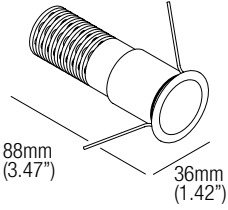

# BABA R6

design: Roberto Mantovani

**Supply current**  
 Courant d'alimentation  
 Corriente de alimentación  
**500mA (V<sub>i</sub> 8.7V)**

**Power**  
 Pouissance  
 Potencia  
**4.5W**