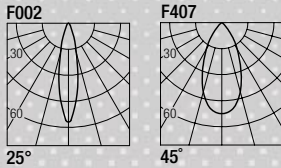

# BABA R6

design: Roberto Mantovani

**Supply current**  
 Courant d'alimentation  
 Corriente de alimentación  
**500mA (V<sub>i</sub> 8.7V)**

**Power**  
 Pouissance  
 Potencia  
**4.5W**

## Photometric diagrams

CCT	Flux	CRI
2700K	421 lm	98+
3000K	446 lm	98+
3500K	464 lm	98+
4000K	482 lm	98+

## Code Construction

Construction du code produit  
 Construcción del código de producto

**BW1 | X | X | XX | E |**

<b>BW1</b>	<b>X</b>	<b>Finishing</b> Finitions Acabados	<b>X</b>	<b>Beam angle</b> Angle de faisceau Ángulo del haz	<b>XX</b>	<b>Color Temp.</b> Température couleur Temperatura de color	<b>E</b>
		<b>1</b> White Blanc Blanco		<b>1</b> 25°		<b>27</b> 2700K	
		<b>2</b> Grey Gris		<b>2</b> 45°		<b>30</b> 3000K	
		<b>5</b> Black Noir Negro				<b>35</b> 3500K	
						<b>40</b> 4000K	
						<b>CU</b> Custom	