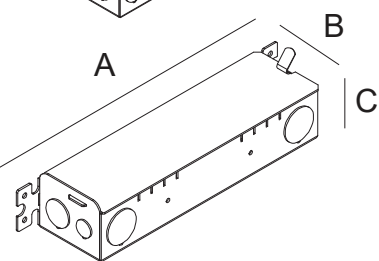

Date \_\_\_\_\_

Client \_\_\_\_\_

Project Name \_\_\_\_\_

Type/Quantity \_\_\_\_\_

REMOTE POWER SUPPLY

ED1 / ED12:  
A: 9"-11/16 x B: 4"5/16 x C: 2"-13/16  
A: 246mm x B: 109mm x C: 72mm

ED8 / ED13 / ED7:  
A: 9"-11/16 x B: 2"-9/32 x C: 2"-1/2  
A: 246mm x B: 66mm x C: 63mm