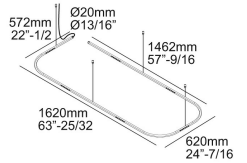

19/04/2022 14:17:04

Specification Sheet

LASS-OH! 60160 92734
6 24813 9220

[Weblink](#)

Available colors: BLACK (6 24813 9220 B)
 GOLD COLORED (6 24813 9220 GC)

INCL.6 x DOT.COM S6 modules
 PER MODULE: 6 x LED 1W / CRI>90 / 2700K / 98lm
 PER MODULE: 6 x REFLECTOR FL-34°
 EXCL.LED POWER SUPPLY 1050mA-DC
 INCL.4 x CABLE SUSPENSION SINGLE AUTO. 5'
 INCL.1 x CABLE 2 x 18 AWG
 For other CRI or KELVIN, contact factory

LED Technics: Light source: 3528 lm // 36 W // 98 lm/W
 Luminaire: 2788 lm // 42 W // 67 lm/W

Class 2: Yes
 Ada: N.a.

Weight: 4 LBS
 Protection level: IP20 - suitable for damp locations
 Minimum distance: n.a.