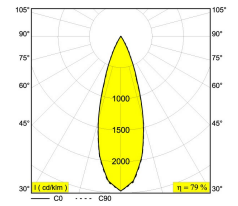

19/04/2022 14:17:04

Specification Sheet

LASS-OH! 60160 92734
6 24813 9220

[Weblink](#)

Available colors: BLACK (6 24813 9220 B)
 GOLD COLORED (6 24813 9220 GC)

INCL.6 x DOT.COM S6 modules
 PER MODULE: 6 x LED 1W / CRI>90 / 2700K / 98lm
 PER MODULE: 6 x REFLECTOR FL-34°
 EXCL.LED POWER SUPPLY 1050mA-DC
 INCL.4 x CABLE SUSPENSION SINGLE AUTO. 5'
 INCL.1 x CABLE 2 x 18 AWG
 For other CRI or KELVIN, contact factory

LED Technics: Light source: 3528 lm // 36 W // 98 lm/W
 Luminaire: 2788 lm // 42 W // 67 lm/W

Class 2: Yes
 Ada: N.a.

Weight: 4 LBS
 Protection level: IP20 - suitable for damp locations
 Minimum distance: n.a.