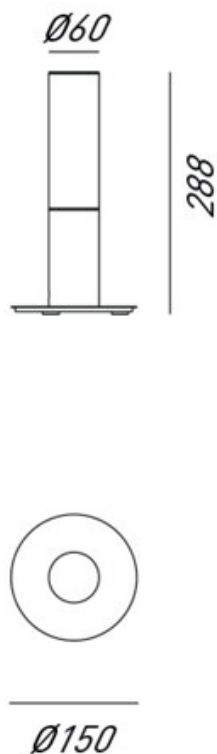

Tipologia: TAVOLO
Type: TABLE LIGHT

Ambiente / Environment
INDOOR

Materiale: OTTONE NATURALE
Material: NATURAL BRASS

Finitura / Colore: OTTONE NATURALE
Finishing / Color: NATURAL BRASS

Fonte luminosa – Lighting Source:

G9 1XMAX 5W

Voltaggio – Voltage
240V

Classe Energetica – Energetic Class
A++/E

PROTEZIONE IP – IP PROTECTION
IP20

PESO – WEIGHT
2,5Kg

Lampadina non inclusa
Light bulb not included