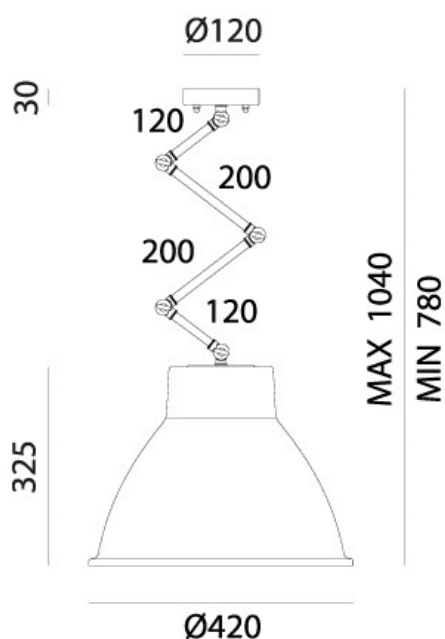

Tipologia: SOSPENSIONE

Type: PENDANT LIGHT

Ambiente / Environment
INDOOR

Materiale: OTTONE - FERRO
Material: BRASS - IRON

Finitura / Colore: OTTONE - FERRO
Finishing / Color: BRASS - IRON

Fonte luminosa – Lighting Souce:
1xMAX 77W E27

Voltaggio – Voltage
240V

Classe Energetica – Energetic Class
A++/E

PROTEZIONE IP – IP PROTECTION
IP20

PESO – WEIGHT
5Kg

Lampadina non inclusa
Light bulb not included