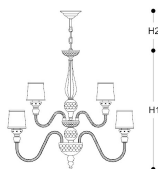

2 2 5 / 8 + 4

2 2 5

Lampada a sospensione in cristallo intagliato ambra, struttura in metallo, finitura oro nichel e diffusori in tessuto nero. Disponibile in varianti dimensionali e cromatiche. Catalogo Classico Opera.

DESIGNER

ITALAMP Studio