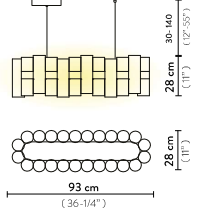

Weight: net 15,43 lbs - gross 29,76 lbs

Packaging: 39,37 x 31,89 x h. 19,29 in

FINISH	PRODUCT CODE	EAN CODE	CANOPY DETAILS
 GOLD	LALSXLGLD01T00NMTUS	8024727102009	Ø 13,39 - Ø 11,02 x h. 2,05 in 
	ACCESSORIES		
6M CABLE KIT			
DALI ACC00DAL0UNI000B0			
CASAMBI ACC00CAI0220000A0			
 GRADIENT	LALSXLGRD01T00NMTUS	8024727102023	Ø 13,39 - Ø 11,02 x h. 2,05 in 
	ACCESSORIES		
6M CABLE KIT			
DALI ACC00DAL0UNI000B0			
CASAMBI ACC00CAI0220000A0			
 PEWTER	LALSXL0PWT01T00NMTUS	8024727102047	Ø 13,39 - Ø 11,02 x h. 2,05 in 
	ACCESSORIES		
6M CABLE KIT			
DALI ACC00DAL0UNI000B0			
CASAMBI ACC00CAI0220000A0			
 WHITE	LALSXL0WHT01T00NMTUS	8024727102061	Ø 13,39 - Ø 11,02 x h. 2,05 in 
	ACCESSORIES		
6M CABLE KIT			
DALI ACC00DAL0UNI000B0			
CASAMBI ACC00CAI0220000A0			

Dimmable: Triac Trailing Edge

Materials: Lentiflex® / Lentiflex® with cold foil / Opalflex®

Weight: net 10,8 lbs - gross 15,43 lbs

Packaging: 48,03 x 13,78 x h. 14,57 in

FINISH	SIZE	PRODUCT CODE	EAN CODE	CANOPY DETAILS
 GOLD	L	LALSLO0GLD01T00NMTUS	8024727101545	 LARGE: Ø 6,3 x h. 1,38 in MEDIUM: Ø 7,48 x h. 1,97 in
	M	LALSM00GLD01T00NMTUS	8024727101828	
	ACCESSORIES			
	6M CABLE KIT			
	DALI ACC00DAL0UNI000B0			
CASAMBI ACC00CAI0220000A0				
 GRADIENT	L	LALSLO0GRD01T00NMTUS	8024727101583	 LARGE: Ø 6,3 x h. 1,38 in MEDIUM: Ø 7,48 x h. 1,97 in
	M	LALSM00GRD01T00NMTUS	8024727101903	
	ACCESSORIES			
	6M CABLE KIT			
	DALI ACC00DAL0UNI000B0			
CASAMBI ACC00CAI0220000A0				
 PEWTER	L	LALSLO0PWT01T00NMTUS	8024727101569	 LARGE: Ø 6,3 x h. 1,38 in MEDIUM: Ø 7,48 x h. 1,97 in
	M	LALSM00PWT01T00NMTUS	8024727101804	
	ACCESSORIES			
	6M CABLE KIT			
	DALI ACC00DAL0UNI000B0			
CASAMBI ACC00CAI0220000A0				
 WHITE	L	LALSLO0WHT01T00NMTUS	8024727101521	 LARGE: Ø 6,3 x h. 1,38 in MEDIUM: Ø 7,48 x h. 1,97 in
	M	LALSM00WHT01T00NMTUS	8024727101842	
	ACCESSORIES			
	6M CABLE KIT			
	DALI ACC00DAL0UNI000B0			
CASAMBI ACC00CAI0220000A0				