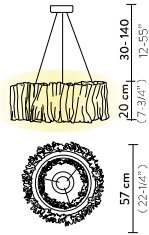

## ACCORDÉON SUSPENSION

**Light Source:** 52W - 100-130V - 5,900 Lumen - 2.700 Kelvin - CRI >90, Integrated LED

**Dimmable:** Triac Trailing Edge

**Materials:** Lentiflex®, Lentiflex® with cold foil

**Weight:** net 8,82 lbs - gross 13,23 lbs

**Packaging:** 24,8 x 25,2 x h. 13,39 in

**Packaging:** 7,09 x 7,09 x h. 13,78 in

**Weight:** net 1,04 lbs - gross 1,65 lbs

**Packaging:** 7,48 x 6,69 x h. 18,9 in

FINISH	PRODUCT CODE	EAN CODE	CANOPY DETAILS
 GOLD	<b>ACRSM00GLD01T27NMTUS</b> 2700 KELVIN	8024727101378	 Ø 7,48 x h. 1,97 in
	<b>ACRSM00GLD01T30NMTUS</b> 3000 KELVIN	8024727101354	
	ACCESSORIES		
	6M CABLE KIT		
 SILVER	<b>ACRSM00SLV01T27NMTUS</b> 2700 KELVIN	8024727101330	 Ø 7,48 x h. 1,97 in
	<b>ACRSM00SLV01T30NMTUS</b> 3000 KELVIN	8024727101484	
	ACCESSORIES		
	6M CABLE KIT		
 WHITE	<b>ACRSM00WHT01T0027KUS</b> 2700 KELVIN	8024727083124	 Ø 7,48 x h. 1,97 in
	<b>ACRSM00WHT01T0030KUS</b> 3000 KELVIN	8024727083179	
	ACCESSORIES		
	6M CABLE KIT		
 GOLD PRISMA	<b>ACRSS00GLD01B00NMTUS</b> GOLD	8024727101507	 Ø 4,72 x h. 1,26 in
	<b>ACRSS00PRS01B00000US</b> PRISMA	8024727090955	
ACCESSORIES			
6M CABLE KIT			