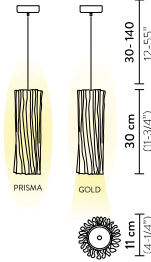

**Packaging:** 24,8 x 25,2 x h. 13,39 in

## ACCORDÉON VERTICAL

**Light Source:** 1 X 6W E12 LED Filament Bulb (max Ø5cm)

**Dimmable:** with dimmable bulbs

**Materials:** Lentiflex®, Lentiflex® with cold foil

**Weight:** net 0,77 lbs - gross 1,32 lbs

**Packaging:** 7,09 x 7,09 x h. 13,78 in

**Weight:** net 1,04 lbs - gross 1,65 lbs

**Packaging:** 7,48 x 6,69 x h. 18,9 in

FINISH	PRODUCT CODE	EAN CODE	CANOPY DETAILS
 GOLD	<b>ACRSM00GLD01T27NMTUS</b> 2700 KELVIN	8024727101378	 Ø 7,48 x h. 1,97 in
	<b>ACRSM00GLD01T30NMTUS</b> 3000 KELVIN	8024727101354	
	ACCESSORIES		
	6M CABLE KIT		
 SILVER	<b>ACRSM00SLV01T27NMTUS</b> 2700 KELVIN	8024727101330	 Ø 7,48 x h. 1,97 in
	<b>ACRSM00SLV01T30NMTUS</b> 3000 KELVIN	8024727101484	
	ACCESSORIES		
	6M CABLE KIT		
 WHITE	<b>ACRSM00WHT01T0027KUS</b> 2700 KELVIN	8024727083124	 Ø 7,48 x h. 1,97 in
	<b>ACRSM00WHT01T0030KUS</b> 3000 KELVIN	8024727083179	
	ACCESSORIES		
	6M CABLE KIT		
 GOLD PRISMA	<b>ACRSS00GLD01B00NMTUS</b> GOLD	8024727101507	 Ø 4,72 x h. 1,26 in
	<b>ACRSS00PRS01B00000US</b> PRISMA	8024727090955	
ACCESSORIES			
6M CABLE KIT			