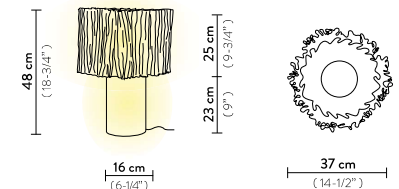

**Packaging:** 24,8 x 25,2 x h. 13,39 in

**Packaging:** 7,09 x 7,09 x h. 13,78 in

**Weight:** net 1,04 lbs - gross 1,65 lbs

**Packaging:** 7,48 x 6,69 x h. 18,9 in

FINISH	PRODUCT CODE	EAN CODE	CANOPY DETAILS
 GOLD	<b>ACRSM00GLD01T27NMTUS</b> 2700 KELVIN	8024727101378	 Ø 7,48 x h. 1,97 in
	<b>ACRSM00GLD01T30NMTUS</b> 3000 KELVIN	8024727101354	
	ACCESSORIES		
	6M CABLE KIT		
 SILVER	<b>ACRSM00SLV01T27NMTUS</b> 2700 KELVIN	8024727101330	 Ø 7,48 x h. 1,97 in
	<b>ACRSM00SLV01T30NMTUS</b> 3000 KELVIN	8024727101484	
	ACCESSORIES		
	6M CABLE KIT		
 WHITE	<b>ACRSM00WHT01T0027KUS</b> 2700 KELVIN	8024727083124	 Ø 7,48 x h. 1,97 in
	<b>ACRSM00WHT01T0030KUS</b> 3000 KELVIN	8024727083179	
	ACCESSORIES		
	6M CABLE KIT		
 GOLD PRISMA	<b>ACRSS00GLD01B00NMTUS</b> GOLD	8024727101507	 Ø 4,72 x h. 1,26 in
	<b>ACRSS00PRS01B00000US</b> PRISMA	8024727090955	
ACCESSORIES			
6M CABLE KIT			

**Packaging:** 24,02 x 18,11 x h. 13,39 in

FINISH	PRODUCT CODE	EAN CODE	DETAILS
 PRISMA	<b>ACRTM00WHT00000000US</b>	8024727085722	2 POSITIONS LIGHT SWITCH   2 x E27/E26 SHADE BULBS 1 x E14/E12 BASE BULB