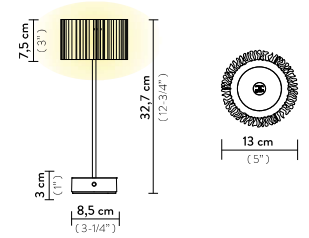

**Packaging:** 24,8 x 25,2 x h. 13,39 in

**Packaging:** 7,09 x 7,09 x h. 13,78 in

**Weight:** net 1,04 lbs - gross 1,65 lbs

**Packaging:** 7,48 x 6,69 x h. 18,9 in

FINISH	PRODUCT CODE	EAN CODE	CANOPY DETAILS
 GOLD	<b>ACRSM00GLD01T27NMTUS</b> 2700 KELVIN	8024727101378	 Ø 7,48 x h. 1,97 in
	<b>ACRSM00GLD01T30NMTUS</b> 3000 KELVIN	8024727101354	
	ACCESSORIES		
	6M CABLE KIT		
 SILVER	<b>ACRSM00SLV01T27NMTUS</b> 2700 KELVIN	8024727101330	 Ø 7,48 x h. 1,97 in
	<b>ACRSM00SLV01T30NMTUS</b> 3000 KELVIN	8024727101484	
	ACCESSORIES		
	6M CABLE KIT		
 WHITE	<b>ACRSM00WHT01T0027KUS</b> 2700 KELVIN	8024727083124	 Ø 7,48 x h. 1,97 in
	<b>ACRSM00WHT01T0030KUS</b> 3000 KELVIN	8024727083179	
	ACCESSORIES		
	6M CABLE KIT		
 GOLD PRISMA	<b>ACRSS00GLD01B00NMTUS</b> GOLD	8024727101507	 Ø 4,72 x h. 1,26 in
	<b>ACRSS00PRS01B00000US</b> PRISMA	8024727090955	
ACCESSORIES			
6M CABLE KIT			

**Packaging:** 24,02 x 18,11 x h. 13,39 in

FINISH	PRODUCT CODE	EAN CODE	DETAILS
 PRISMA	<b>ACRTM00WHT00000000US</b>	8024727085722	2 POSITIONS LIGHT SWITCH   2 x E27/E26 SHADE BULBS 1 x E14/E12 BASE BULB