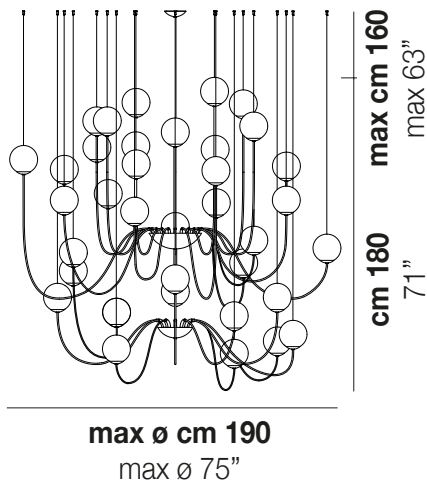

PUPPET SP 36 P

TECHNICAL DATA:

CERTIFICATIONS:

LIGHT SOURCES

36x20w 120V/60HZ G9

VOLUME Mc 0
GROSS WEIGHT Kg 65
NET WEIGHT Kg 42

[download](#)

SHADE FINISHING

AMTR BCSF CRTR FUTR MC1 MC2 MC3

FRAME FINISHING

CR NE

OTHER VERSION AVAILABLE

Click on the version to go to the web version of the product

<p>max cm 200 max 79"</p> <p>cm 28 11"</p> <p>ø cm 28 ø 11"</p>	<p>max cm 200 max 79"</p> <p>cm 22 9"</p> <p>ø cm 22 ø 9"</p>	<p>max cm 200 max 79"</p> <p>cm 16 6"</p> <p>ø cm 16 ø 6"</p>	<p>max cm 230 max 90"</p> <p>cm 100 39"</p> <p>max ø cm 130 max ø 52"</p>	<p>max cm 200 max 79"</p> <p>cm 130 52"</p> <p>max ø cm 130 max ø 52"</p>	<p>max cm 190 max 75"</p> <p>cm 160 63"</p> <p>max ø cm 190 max ø 75"</p>	<p>max cm 150 max 60"</p> <p>cm 80 31"</p> <p>max ø cm 80 max ø 32"</p>
PUPPE SP G	PUPPE SP M	PUPPE SP P	PUPPE SP 12 P	PUPPE SP 18 P	PUPPE SP 24 P	PUPPE SP 6 P
<p>max cm 140 max 55"</p> <p>cm 60 24"</p> <p>cm 91 x 35 36" x 14"</p>	<p>max cm 140 max 55"</p> <p>cm 60 24"</p> <p>cm 136 x 38 54" x 15"</p>	<p>max cm 120 max 47"</p> <p>cm 80 31"</p> <p>ø cm 80 ø 33"</p>	<p>max cm 100 max 39"</p> <p>cm 200 79"</p> <p>ø cm 108 ø 43"</p>	<p>max cm 140 max 55"</p> <p>cm 60 24"</p> <p>ø cm 50 ø 20"</p>	<p>max cm 110 max 43"</p> <p>cm 90 35"</p> <p>ø cm 58 ø 23"</p>	
PUPPE SP L6	PUPPE SP L9	PUPPE SP R12	PUPPE SP R24	PUPPE SP R3	PUPPE SP R6	