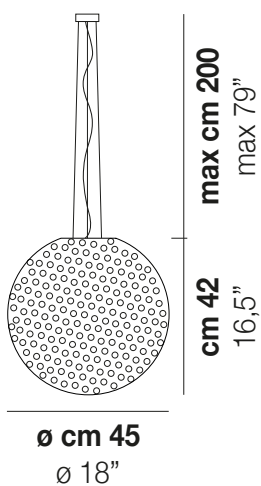

RINA SP 45

TECHNICAL DATA:

CERTIFICATIONS:

LIGHT SOURCES

3x77w 220-240 V E27
50/60 Hz

VOLUME Mc 0,22
 GROSS WEIGHT Kg 17
 NET WEIGHT Kg 0,25

[download](#)

SHADE FINISHING