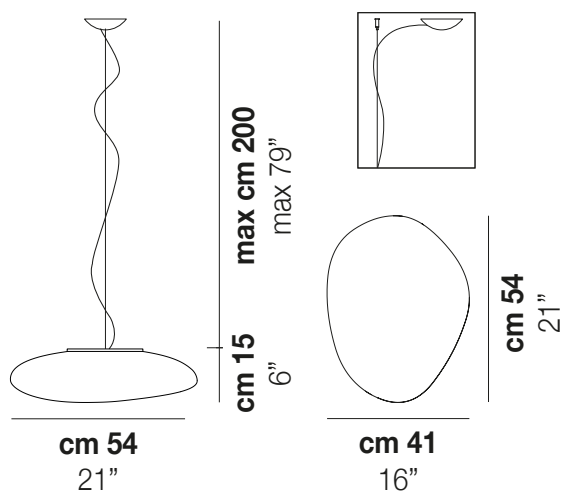

### TECHNICAL DATA:

### LIGHT SOURCES

2x77W 220-240 V E27  
50/60 Hz

VOLUME Mc 0,13  
GROSS WEIGHT Kg 8,5  
NET WEIGHT Kg 5

[download](#)