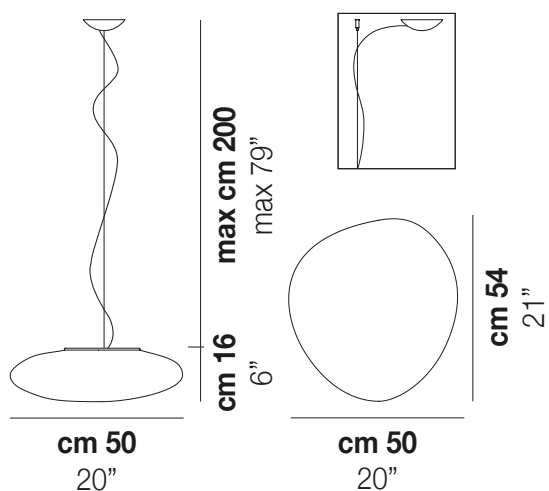

NEOCHIC SP G

TECHNICAL DATA:

CERTIFICATIONS:

LIGHT SOURCES

2x77W 220-240 V E27
50/60 Hz

VOLUME Mc 0,13
GROSS WEIGHT Kg 8,5
NET WEIGHT Kg 5

[download](#)

SHADE FINISHING