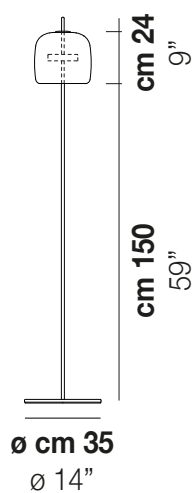

JUBE

Design Favaretto&Partners

JUBE PT P

Fascino retrò. L' aspetto elegante e delicato del vetro soffiato trova in Jube una nuova dimensione. Due vetri accostati, perfettamente assemblati, tanto da sembrare un pezzo unico. Il risultato è una lampada sinuosa, formata da sovrapposizioni e con colori tono su tono che le regalano un prezioso mood vintage. Disponibile in quattrò colori : fumé, terra bruciata, verde antico, cristallo. Finitura struttura : acciaio satinato o oro satinato.

JUBE PT P

DATI TECNICI:

LED 2700K DIM4 1x13 W 37 V

LED 3000K DIM4 1x13 W 37 V

CERTIFICAZIONI:

Led 2700 K 13 W 37 V 2000 lm DIM4 Push

Led 3000 K 13 W 37 V 2000 lm DIM4 Push

VOLUME Mc 0,23

PESO LORDO Kg 15

PESO NETTO Kg 9

download risorse

FINITURA DEL DIFFUSORE

AATR

CRTR

FUTR

TBTR