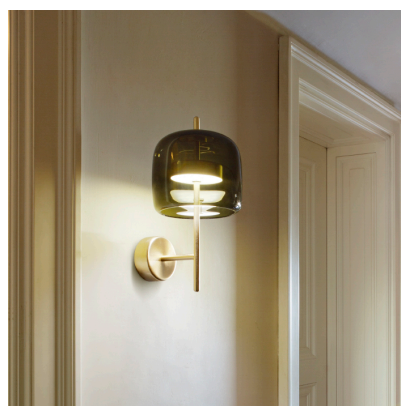

JUBE

Design Favaretto&Partners

JUBE PT P

Fascino retrò. L' aspetto elegante e delicato del vetro soffiato trova in Jube una nuova dimensione. Due vetri accostati, perfettamente assemblati, tanto da sembrare un pezzo unico. Il risultato è una lampada sinuosa, formata da sovrapposizioni e con colori tono su tono che le regalano un prezioso mood vintage. Disponibile in quattrò colori : fumé, terra bruciata, verde antico, cristallo. Finitura struttura : acciaio satinato o oro satinato.