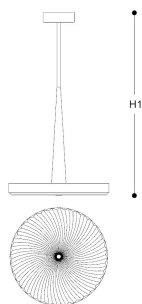

3 0 2 / 4 0

RITMICO

Lampada a sospensione in metallo con finitura oro chiaro e diffusore in cristallo intagliato. Disponibile in varianti cromatiche. Catalogo Moderno Incanto.

DESIGNER
Studio MAMO

DIMENSIONI

Diametro: 42 cm

Altezza: 75 cm

Spessore: - cm

TIPOLOGIA

Montaggio: Sospensione

Utilizzo: Interno

VETRO / CRISTALLO

Trasparente

LAMPADINE

Temperatura: 3000K

Lumen: 1800

Led: 31 w

INFO ELETTRICHE

Dimmerabile: No

Driver: Incluso

Tensione: 230V

Classe energetica: A++

METALLO

Oro Chiaro

CERTIFICAZIONI

MATERIALI

Cristallo, Metallo