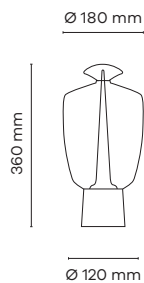

## HIDALGO/P

1 x LED GU10 7,2W  
Dimmable  
830 - 575 lm - 3000°K  
Bulbs included

CE IP 20

[www.diglassvetrerie.com](http://www.diglassvetrerie.com)

Ametista  
Amethyst

Fumè  
Smoked

Verde  
Green

Trasparente  
Transparent