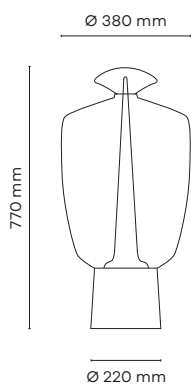

HIDALGO

DESIGN Valerio Bottin

Serie di lampade da tavolo in vetro soffiato trasparente con interno in vetro sabbato. Particolari superiori in vetro nei colori: trasparente, ametista, fumè, verde. Parti metalliche in colore nichel nero satinato.

Series of table lamps in transparent blown glass with sandblasted glass interior. Colors have overtone details in: smoky amethyst, transparent, green. The metallic components are in satin black nickel.

HIDALGO/GR

1 x LED ES-111
Dimmable
830 - 1150 lm - 3000°K
Bulbs included