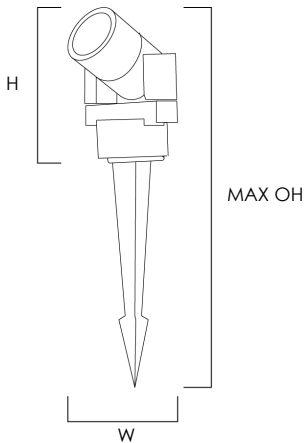

#### MEASUREMENT

DIMENSIONS : 3.5"W x 13.75"H  
WIRE LENGTH : 36"  
HANGING WEIGHT : 1.93 Lb