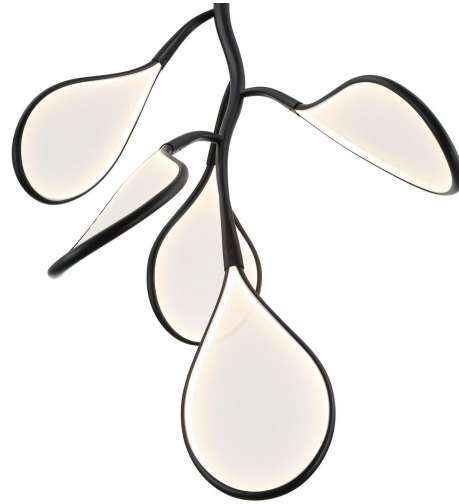

**VOLARE, 5 LIGHT LED CHANDELIER, BRUSHED
GUNMETAL**

Safety Standard:

A) Lutron

- 1) DVCL-153P
- 2) MACL-153MLH-WH
- 3) PD-6WCL (P-PKG1W-WH-R)
- 4) CTCL-153P
- 5) SCL-153P
- 6) TGCL-153P
- 7) STCL-153PH-WH

B) Leviton

- 1) C22-6672-1LW
- 2) PNL06-10Z
- 3) R11-DSL06-1TW
- 4) R00-RNL06-0TW
- 5) R02-DW6HD-2RW
- 6) R68-06674-P0T

C) TP-Link

- 1) HS220