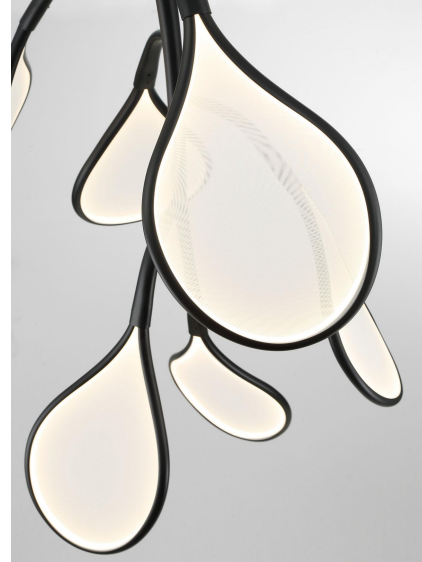

**VOLARE, 8 LIGHT LED GRAND CHANDELIER,
BRUSHED GUNMETAL**

Safety Standard:

Intertek

A) Lutron

- 1) DVCL-153P
- 2) MACL-153MLH-WH
- 3) PD-6WCL (P-PKG1W-WH-R)
- 4) CTCL-153P
- 5) SCL-153P
- 6) TGCL-153P
- 7) STCL-153PH-WH