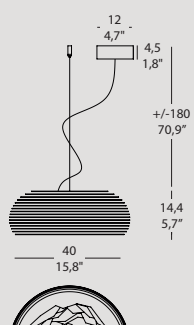

CUEVA SO 40

14,4W 1730 Lm 3000K Cri>80 220/240V
14,4W 1665 Lm 2700K Cri>80 220/240V **LED**

CUEVA SO 40 DIM PD

14,4W 1730 Lm 3000K Cri>80 220/240V
14,4W 1665 Lm 2700K Cri>80 220/240V
Con driver dimmerabile push/with push dimmable driver 220/240V **LED**

CE F IP 20 3 EAC