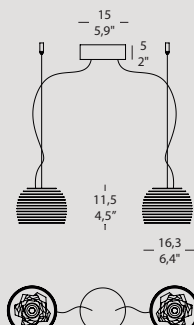

CUEVA SO 16/2

18,2W 2460 Lm 3000K Cri>80 220/240V
18,2W 2360 Lm 2700K Cri>80 220/240V **LED**

CUEVA SO 16/2 DIM PD

18,2W 2460 Lm 3000K Cri>80 220/240V
18,2W 2360 Lm 2700K Cri>80 220/240V
Con driver dimmerabile push/with push dimmable driver 220/240V **LED**

CE F IP 20 3 EAC