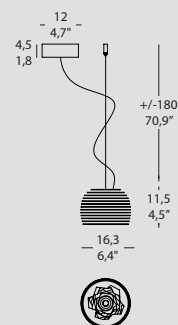

CUEVA SO 16

9,1W 1230 Lm 3000K Cri>80 220/240V
9,1W 1180 Lm 2700K Cri>80 220/240V **LED**

CUEVA SO 16 DIM PD

9,1W 1230 Lm 3000K Cri>80 220/240V
9,1W 1180 Lm 2700K Cri>80 220/240V
Con driver dimmerabile push/with push dimmable driver 220/240V **LED**