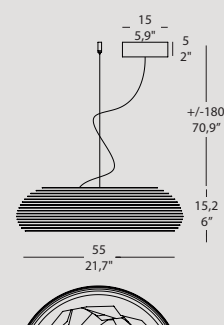

CUEVA SO 55

27,3W 3690 Lm 3000K Cri>80 220/240V
27,3W 3540 Lm 2700K Cri>80 220/240V **LED**

CUEVA SO 55 DIM PD

27,3W 3690 Lm 3000K Cri>80 220/240V
27,3W 3540 Lm 2700K Cri>80 220/240V
Con driver dimmerabile push/with push dimmable driver 220/240V **LED**

CE F IP 20 3 EAC

**SU RICHIESTA È POSSIBILE AVERE ANCHE DRIVER DIMMERABILE 1/10V
1/10V DIMMABLE DRIVER CAN BE SUPPLIED BY REQUEST**