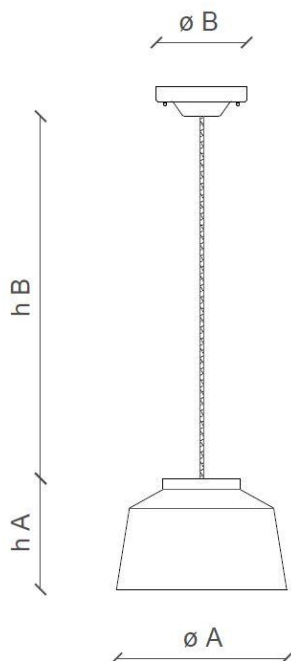

# FERROLUCE

handmade light

CODE	C2000
COLLECTION	RETRO'
DATE	10/09/20
REV.	01
BRAND	FERROLUCE

<b>h A</b>	6.69"
<b>h B</b>	43.30"
<b>ø A</b>	9.05"
<b>ø B</b>	4.92"

## SPECIFIC INFORMATION

<b>Height A</b>	6.69"	<b>Socket</b>	1 x E26
<b>Height B</b>	43.30" (max)	<b>Max Power</b>	40 Watt
<b>Ø mounting plate</b>	4.92"	<b>U.L.</b>	Yes
<b>Ø lampshade</b>	9.05"	<b>Voltage</b>	120
<b>Materials</b>	Ceramic	<b>Weight lbs</b>	2.20
<b>IP</b>	20	<b>Adjustability</b>	Yes
<b>Class</b>	I		