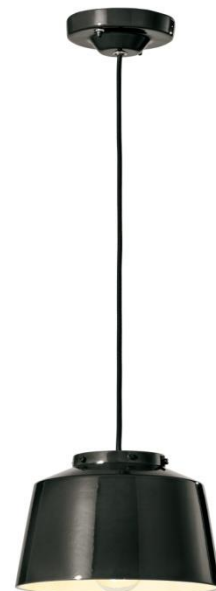

# FERROLUCE

handmade light

CODE	C2000
COLLECTION	RETRO'
DATE	10/09/20
REV.	01
BRAND	FERROLUCE

<b>h A</b>	6.69"
<b>h B</b>	43.30"
<b>ø A</b>	9.05"
<b>ø B</b>	4.92"

## SPECIFIC INFORMATION

<b>Height A</b>	6.69"	<b>Socket</b>	1 x E26
<b>Height B</b>	43.30" (max)	<b>Max Power</b>	40 Watt
<b>Ø mounting plate</b>	4.92"	<b>U.L.</b>	Yes
<b>Ø lampshade</b>	9.05"	<b>Voltage</b>	120
<b>Materials</b>	Ceramic	<b>Weight lbs</b>	2.20
<b>IP</b>	20	<b>Adjustability</b>	Yes
<b>Class</b>	I		