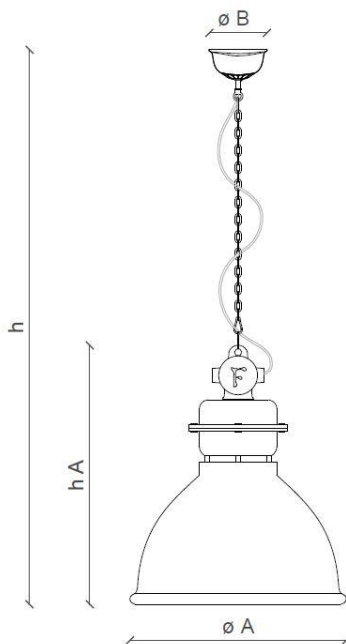

# FERROLUCE

handmade light

CODE	C1750
COLLECTION	RETRO'
DATE	21/06/19
REV.	00
BRAND	FERROLUCE

<b>h A</b>	24.40"
<b>h</b>	55.11"
<b>Ø A</b>	19.68"
<b>Ø B</b>	5.27"

## SPECIFIC INFORMATION

<b>Height</b>	55.11"	<b>Socket</b>	1 x E26
<b>Height A</b>	24.40"	<b>Max Power</b>	60 Watt
<b>Ø A</b>	19.68"	<b>U.L.</b>	Yes
<b>Ø B</b>	5.27"	<b>Voltage</b>	120
<b>Materials</b>	Ceramic - iron chain	<b>Weight lbs</b>	16.53
<b>IP</b>	20	<b>Adjustability</b>	Yes
<b>Class</b>	I		