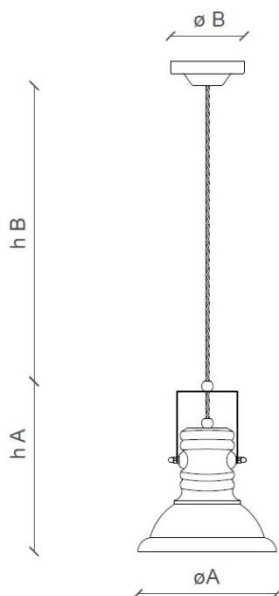

# FERROLUCE

handmade light

CODE	C1691
COLLECTION	RETRO'
DATE	10/09/20
REV.	01
BRAND	FERROLUCE

<b>h A</b>	11.81"
<b>h B</b>	43.30"
<b>Ø A</b>	9.05"
<b>Ø B</b>	4.92"

## SPECIFIC INFORMATION

<b>Height A</b>	11.81"	<b>Socket</b>	1 x E26
<b>Height B</b>	43.30" (max)	<b>Max Power</b>	40 Watt
<b>Ø Lampshade</b>	9.05"	<b>U.L.</b>	Yes
<b>Ø Mounting plate</b>	4.92"	<b>Voltage</b>	120
<b>Materials</b>	ceramic - iron	<b>Weight lbs</b>	3.02
<b>IP</b>	20	<b>Adjustability</b>	Yes
<b>Class</b>	I		