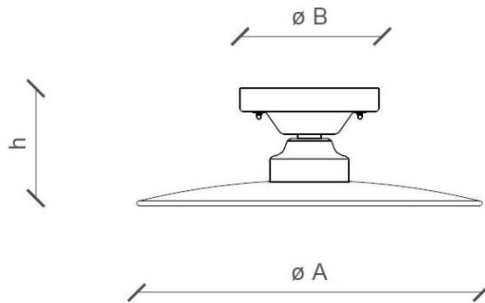

# FERROLUCE

handmade light

CODE	C1614
COLLECTION	RETRO'
DATE	10/09/20
REV.	01
BRAND	FERROLUCE

<b>h</b>	3.93"
<b>Ø A</b>	11.81"
<b>Ø B</b>	4.92"

## SPECIFIC INFORMATION

<b>Height</b>	3.93"	<b>Socket</b>	1 x E26
<b>Ø A</b>	11.81"	<b>Max Power</b>	40 Watt
<b>Ø B</b>	4.92"	<b>U.L.</b>	Yes
<b>Materials</b>	Iron - Ceramic	<b>Voltage</b>	120
<b>IP</b>	20	<b>Weight lbs</b>	1.76
<b>Class</b>	I	<b>Adjustability</b>	No