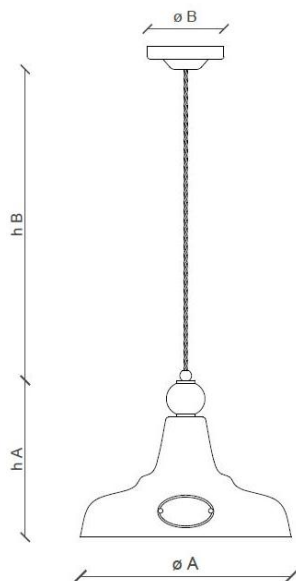

# FERROLUCE

handmade light

CODE	C1600
COLLECTION	RETRO'
DATE	07/06/19
REV.	00
BRAND	FERROLUCE

<b>h A</b>	11.81"
<b>h B</b>	43.3"
<b>Ø A</b>	13.77"
<b>Ø B</b>	4.92"

## SPECIFIC INFORMATION

<b>Height A</b>	11.81"	<b>Socket</b>	1 x E26
<b>Height B</b>	43.3" (max)	<b>Max Power</b>	60 Watt
<b>Ø A</b>	13.77"	<b>U.L.</b>	Yes
<b>Ø B</b>	4.92"	<b>Voltage</b>	120
<b>Materials</b>	Iron - Ceramic	<b>Weight lbs</b>	2.73
<b>IP</b>	20	<b>Adjustability</b>	Yes
<b>Class</b>	I		