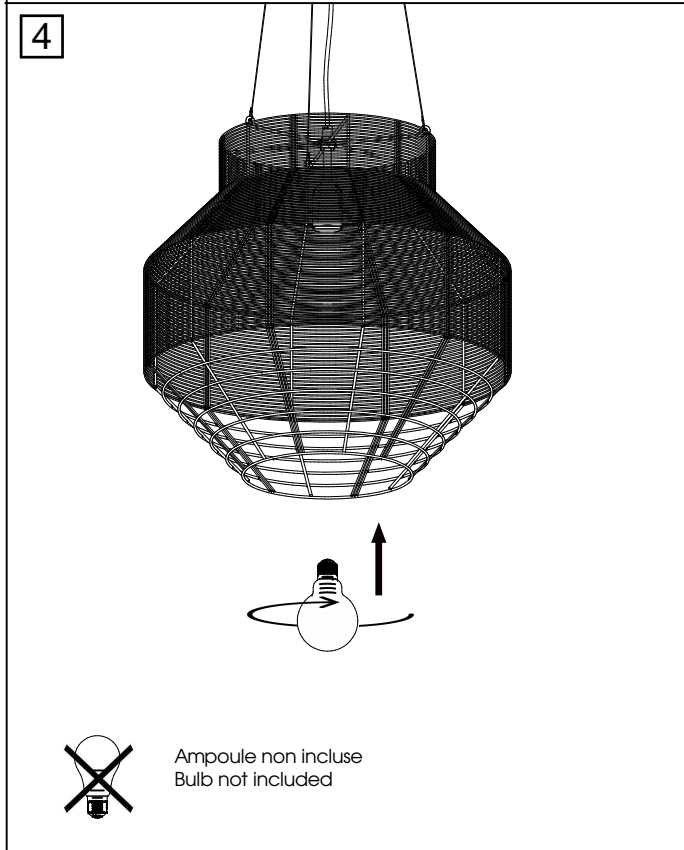

Ampoule non incluse
Bulb not included

AL24170M
rue Radio-Londres
33130 Begles

forestier
PARIS