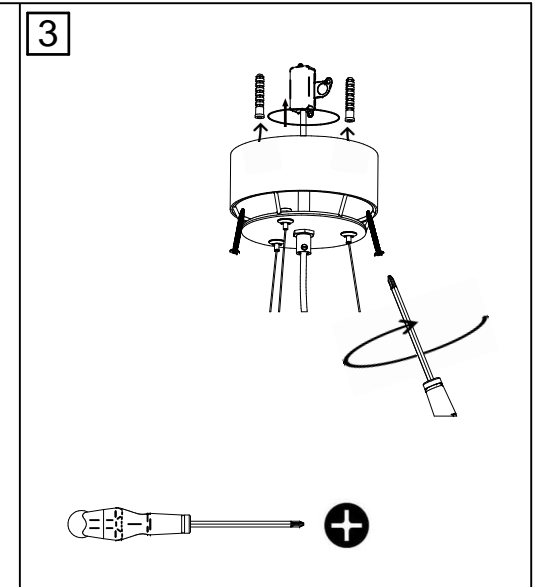

X 1

X 1

X 2

X 2

Ampoule non incluse  
Bulb not included

Vous aurez besoin de:  
You will need:

Ø30-Ø40

Sur votre produit, le symbole de la poubelle barrée d'une croix, indique qu'il est soumis à la directive européenne 2012/19/UE: les produits électriques, électroniques, les batteries et accumulateurs doivent impérativement faire l'objet d'un tri sélectif. Veuillez à déposer votre produit hors d'usage dans une poubelle appropriée, ou le restituer dans un point de collecte. Les collectivités ou les revendeurs vous communiqueront toutes les informations essentielles concernant l'élimination de votre ancien produit. Ne pas mettre votre ancien produit au rebut avec vos déchets ménagers permet de protéger l'environnement et la santé.

Pour utilisation intérieur uniquement  
For indoor use only

AL24170M

rue Radio-Londres  
33130 Begles

forestier

PARIS

Ampoule non incluse  
Bulb not included

AL24170M  
rue Radio-Londres  
33130 Begles

**forestier**  
PARIS