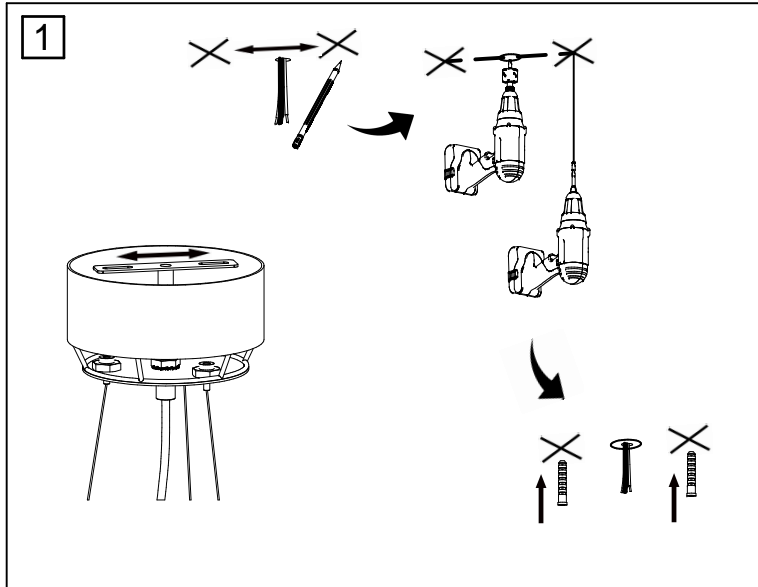

X 1

X 1

X 2

X 2

Ampoule non incluse  
Bulb not included

Vous aurez besoin de:  
You will need:

Ø30-Ø40

Sur votre produit, le symbole de la poubelle barrée d'une croix, indique qu'il est soumis à la directive européenne 2012/19/UE: les produits électriques, électroniques, les batteries et accumulateurs doivent impérativement faire l'objet d'un tri sélectif. Veuillez à déposer votre produit hors d'usage dans une poubelle appropriée, ou le restituer dans un point de collecte. Les collectivités ou les revendeurs vous communiqueront toutes les informations essentielles concernant l'élimination de votre ancien produit. Ne pas mettre votre ancien produit au rebut avec vos déchets ménagers permet de protéger l'environnement et la santé.

Pour utilisation intérieur uniquement  
For indoor use only

AL24170M

rue Radio-Londres  
33130 Begles

forestier

PARIS

Ampoule non incluse  
Bulb not included

AL24170M  
rue Radio-Londres  
33130 Begles

**forestier**  
PARIS