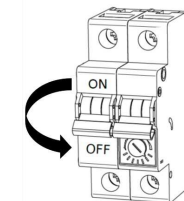

X 1

X 1

X 2

X 2

Ampoule non incluse  
Bulb not included

Vous aurez besoin de:  
You will need:

Ø30-Ø40

Sur votre produit, le symbole de la poubelle barrée d'une croix, indique qu'il est soumis à la directive européenne 2012/19/UE: les produits électriques, électroniques, les batteries et accumulateurs doivent impérativement faire l'objet d'un tri sélectif. Veuillez à déposer votre produit hors d'usage dans une poubelle appropriée, ou le restituer dans un point de collecte. Les collectivités ou les revendeurs vous communiqueront toutes les informations essentielles concernant l'élimination de votre ancien produit. Ne pas mettre votre ancien produit au rebut avec vos déchets ménagers permet de protéger l'environnement et la santé.

Pour utilisation intérieur uniquement  
For indoor use only

AL24170M

rue Radio-Londres  
33130 Begles

forestier

PARIS

Ampoule non incluse  
Bulb not included

AL24170M  
rue Radio-Londres  
33130 Begles

**forestier**  
PARIS