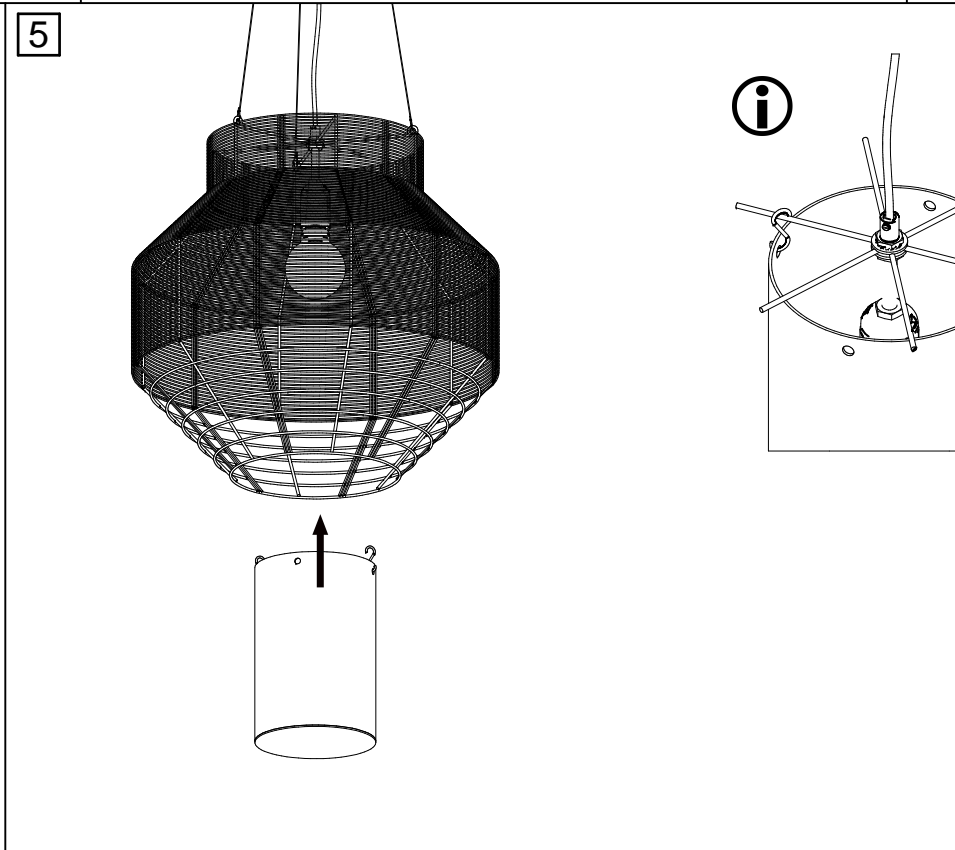

Ampoule non incluse
Bulb not included

AL24170M
rue Radio-Londres
33130 Begles

forestier
PARIS