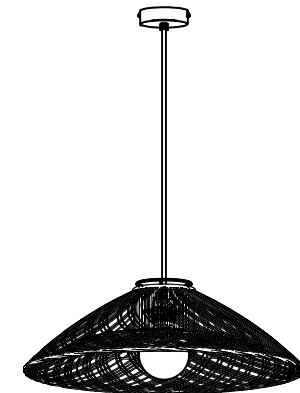

X1

X1

Non inclus :
Not included :

Vous aurez besoin de:
You will need:

Sur votre produit, le symbole de la poubelle barrée d'une croix, indique qu'il est soumis à la directive européenne 2012/19/UE: les produits électriques, électroniques, les batteries et accumulateurs doivent impérativement faire l'objet d'un tri sélectif. Veuillez à déposer votre produit hors d'usage dans une poubelle appropriée, ou le restituer dans un point de collecte. Les collectivités ou les revendeurs vous communiquerons toutes les informations essentielles concernant l'élimination de votre ancien produit. Ne pas mettre votre ancien produit au rebut avec vos déchets ménagers permet de protéger l'environnement et la santé.

Pour utilisation à l'intérieur uniquement
For indoor use only

EF12170S

rue Radio-Londres
33130 Begles

forestier
PARIS