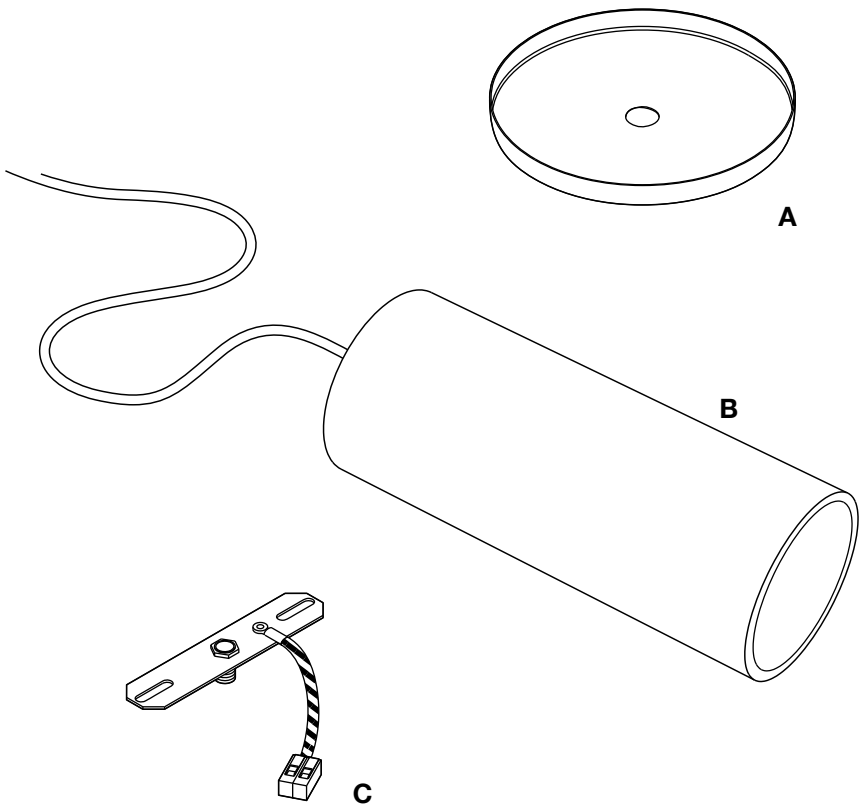

## Warnings

- Consult a licensed electrician before wiring to the ceiling.
- Install in a location that has plenty of room around the light.
- Keep away from direct sunlight.
- Maintain at least 12in (31cm) between the lamp and canopy.

## Avertissement

- Consulter un électricien agréé avant de câbler au plafond.
- Installer dans un endroit qui a beaucoup d'espace autour de la lumière.
- Tenir à l'écart de la lumière directe du soleil.
- Maintenir au moins 31 cm entre la lampe et la canopée.

Vérifier avec un localisateur de câble s'il n'y a pas de fils électriques qui traversent l'endroit où vous voulez percer. Sinon, il peut y avoir un risque de court-circuit.