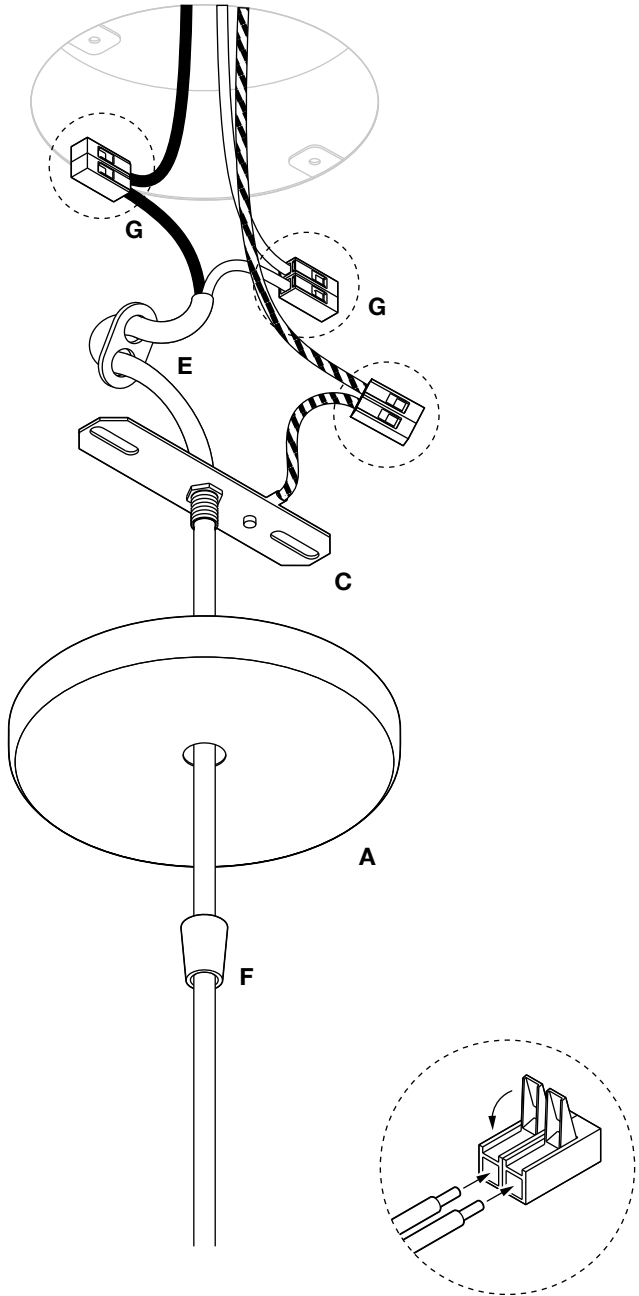

1

English
Live

Français
Sous tension

English
Neutral

Français
Neutre

English
Ground

Français
Terre