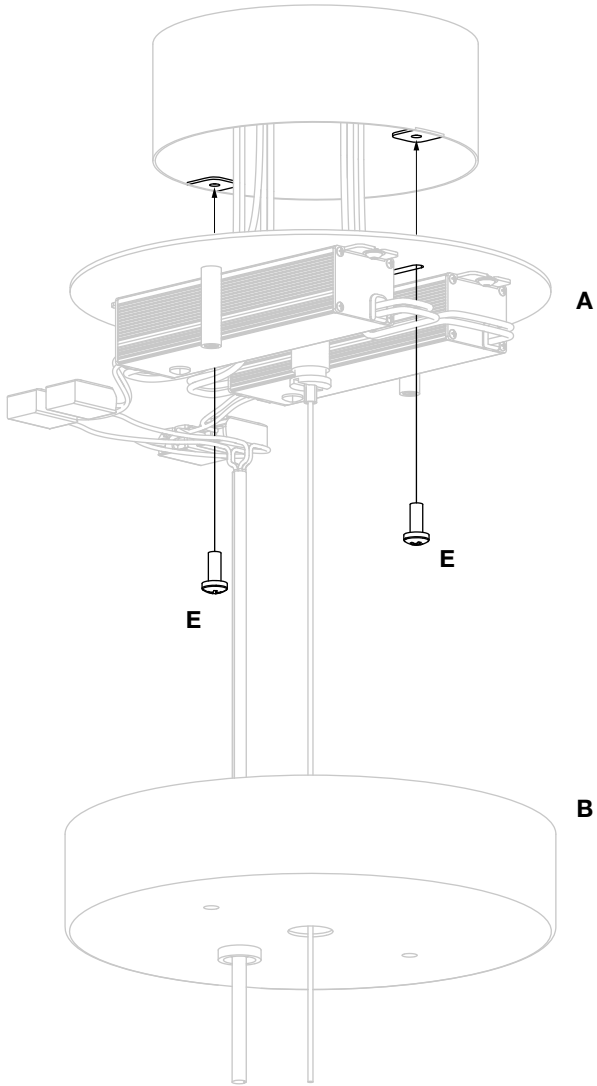

## Warnings

- Consult a licensed electrician before wiring to the ceiling.
- Install in a location that has plenty of room around the light.
- Keep away from direct sunlight.
- Maintain at least 12in (31cm) between the lamp and canopy.

## Avertissement

- Consulter un électricien agréé avant de câbler au plafond.
- Installer dans un endroit qui a beaucoup d'espace autour de la lumière.
- Tenir à l'écart de la lumière directe du soleil.
- Maintenir au moins 31 cm entre la lampe et la canopée.

Vérifier avec un localisateur de câble s'il n'y a pas de fils électriques qui traversent l'endroit où vous voulez percer. Sinon, il peut y avoir un risque de court-circuit.

**A**

**B**

**C**

8-32

**D** (x2)

8-32

**E** (x2)

**F**

1

2

3

**English**  
Into ceiling anchor  
(not provided)

**Français**  
dans l'ancrage au plafond  
(non fourni)