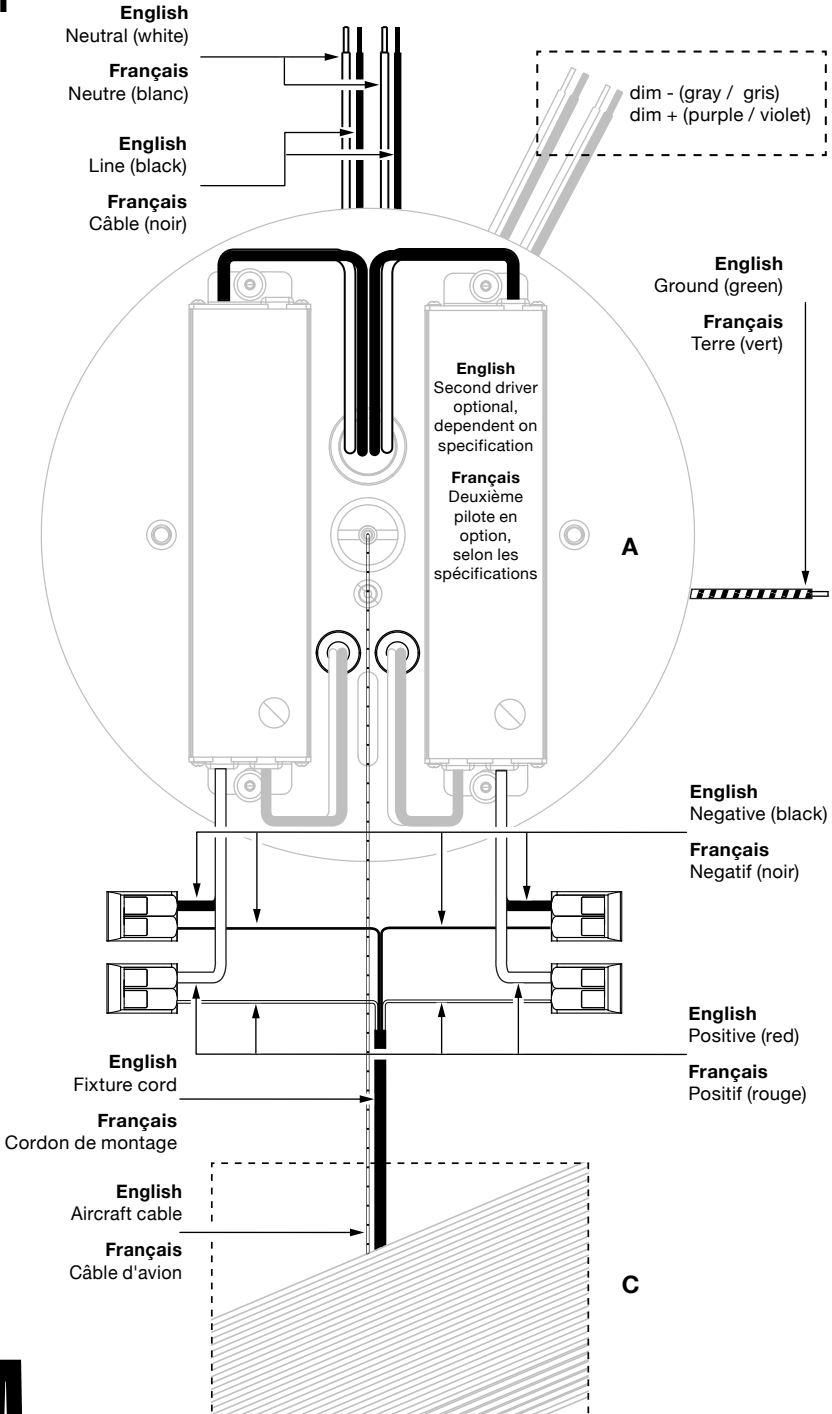

## Warnings

- Consult a licensed electrician before wiring to the ceiling.
- Install in a location that has plenty of room around the light.
- Keep away from direct sunlight.
- Maintain at least 12in (31cm) between the lamp and canopy.

## Avertissement

- Consulter un électricien agréé avant de câbler au plafond.
- Installer dans un endroit qui a beaucoup d'espace autour de la lumière.
- Tenir à l'écart de la lumière directe du soleil.
- Maintenir au moins 31 cm entre la lampe et la canopée.

Vérifier avec un localisateur de câble s'il n'y a pas de fils électriques qui traversent l'endroit où vous voulez percer. Sinon, il peut y avoir un risque de court-circuit.

**A**

**B**

**C**

8-32

**D** (x2)

8-32

**E** (x2)

**F**

1

2

3

**English**  
Into ceiling anchor  
(not provided)

**Français**  
dans l'ancrage au plafond  
(non fourni)