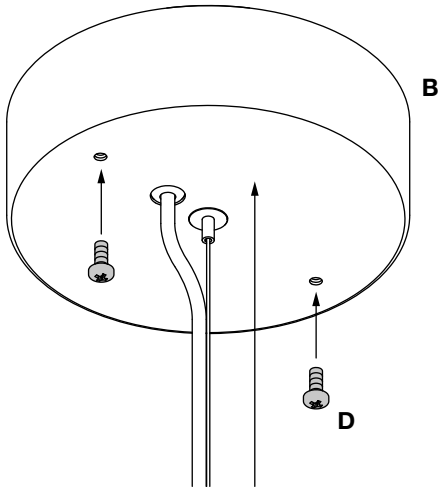

## Warnings

- Consult a licensed electrician before wiring to the ceiling.
- Install in a location that has plenty of room around the light.
- Keep away from direct sunlight.
- Maintain at least 12in (31cm) between the lamp and canopy.

## Avertissement

- Consulter un électricien agréé avant de câbler au plafond.
- Installer dans un endroit qui a beaucoup d'espace autour de la lumière.
- Tenir à l'écart de la lumière directe du soleil.
- Maintenir au moins 31 cm entre la lampe et la canopée.

Vérifier avec un localisateur de câble s'il n'y a pas de fils électriques qui traversent l'endroit où vous voulez percer. Sinon, il peut y avoir un risque de court-circuit.

**A**

**B**

**C**

8-32

**D** (x2)

8-32

**E** (x2)

**F**

1

2

3

**English**  
Into ceiling anchor  
(not provided)

**Français**  
dans l'ancrage au plafond  
(non fourni)