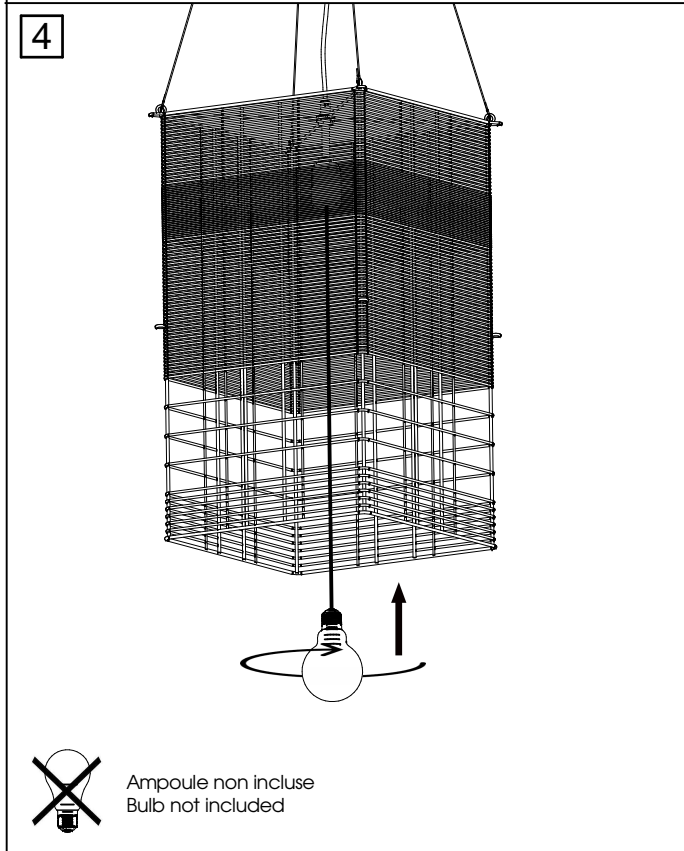

X 1

X 1

X 1

X 2

X 2

Ampoule non incluse  
Bulb not included

Vous aurez besoin de:  
You will need:

Sur votre produit, le symbole de la poubelle barrée d'une croix, indique qu'il est soumis à la directive européenne 2012/19/UE: les produits électriques, électroniques, les batteries et accumulateurs doivent impérativement faire l'objet d'un tri sélectif. Veuillez à déposer votre produit hors d'usage dans une poubelle appropriée, ou le restituer dans un point de collecte. Les collectivités ou les revendeurs vous communiqueront toutes les informations essentielles concernant l'élimination de votre ancien produit. Ne pas mettre votre ancien produit au rebut avec vos déchets ménagers permet de protéger l'environnement et la santé.

Pour utilisation intérieur uniquement  
For indoor use only

**AL25170M**  
rue Radio-Londres  
33130 Begles  
**forestier**  
PARIS

**AL25170M**  
rue Radio-Londres  
33130 Begles

**forestier**  
PARIS

6

AL25170M  
rue Radio-Londres  
33130 Begles