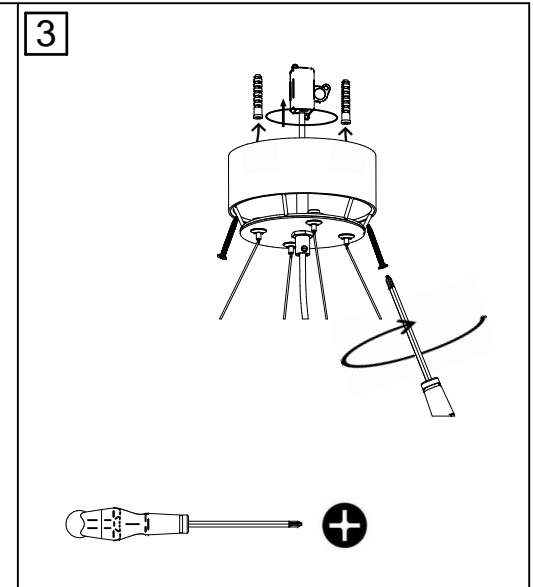

X 1

X 1

X 1

X 2

X 2

Ampoule non incluse  
Bulb not included

Vous aurez besoin de:  
You will need:

Sur votre produit, le symbole de la poubelle barrée d'une croix, indique qu'il est soumis à la directive européenne 2012/19/UE: les produits électriques, électroniques, les batteries et accumulateurs doivent impérativement faire l'objet d'un tri sélectif. Veuillez à déposer votre produit hors d'usage dans une poubelle appropriée, ou le restituer dans un point de collecte. Les collectivités ou les revendeurs vous communiqueront toutes les informations essentielles concernant l'élimination de votre ancien produit. Ne pas mettre votre ancien produit au rebut avec vos déchets ménagers permet de protéger l'environnement et la santé.

Pour utilisation intérieur uniquement  
For indoor use only

**AL25170M**  
rue Radio-Londres  
33130 Begles  
**forestier**  
PARIS

**AL25170M**  
rue Radio-Londres  
33130 Begles

**forestier**  
PARIS

6

AL25170M  
rue Radio-Londres  
33130 Begles