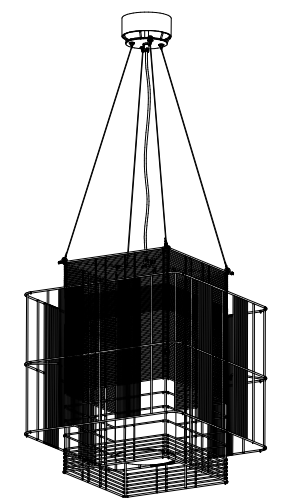

X 1

X 1

X 1

X 2

X 2

Ampoule non incluse  
Bulb not included

Vous aurez besoin de:  
You will need:

Sur votre produit, le symbole de la poubelle barrée d'une croix, indique qu'il est soumis à la directive européenne 2012/19/UE: les produits électriques, électroniques, les batteries et accumulateurs doivent impérativement faire l'objet d'un tri sélectif. Veuillez à déposer votre produit hors d'usage dans une poubelle appropriée, ou le restituer dans un point de collecte. Les collectivités ou les revendeurs vous communiqueront toutes les informations essentielles concernant l'élimination de votre ancien produit. Ne pas mettre votre ancien produit au rebut avec vos déchets ménagers permet de protéger l'environnement et la santé.

Pour utilisation intérieur uniquement  
For indoor use only

**AL25170M**  
rue Radio-Londres  
33130 Begles  
**forestier**  
PARIS

**AL25170M**  
rue Radio-Londres  
33130 Begles

**forestier**  
PARIS

6

AL25170M  
rue Radio-Londres  
33130 Begles