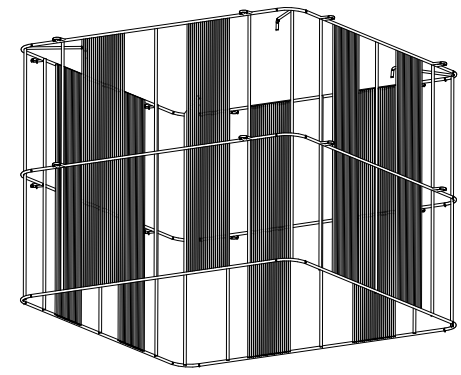

X 1

X 1

X 1

X 2

X 2

Ampoule non incluse  
Bulb not included

Vous aurez besoin de:  
You will need:

Sur votre produit, le symbole de la poubelle barrée d'une croix, indique qu'il est soumis à la directive européenne 2012/19/UE: les produits électriques, électroniques, les batteries et accumulateurs doivent impérativement faire l'objet d'un tri sélectif. Veuillez à déposer votre produit hors d'usage dans une poubelle appropriée, ou le restituer dans un point de collecte. Les collectivités ou les revendeurs vous communiqueront toutes les informations essentielles concernant l'élimination de votre ancien produit. Ne pas mettre votre ancien produit au rebut avec vos déchets ménagers permet de protéger l'environnement et la santé.

Pour utilisation intérieur uniquement  
For indoor use only

**AL25170M**  
rue Radio-Londres  
33130 Begles  
**forestier**  
PARIS

**AL25170M**  
rue Radio-Londres  
33130 Begles

**forestier**  
PARIS

6

AL25170M  
rue Radio-Londres  
33130 Begles