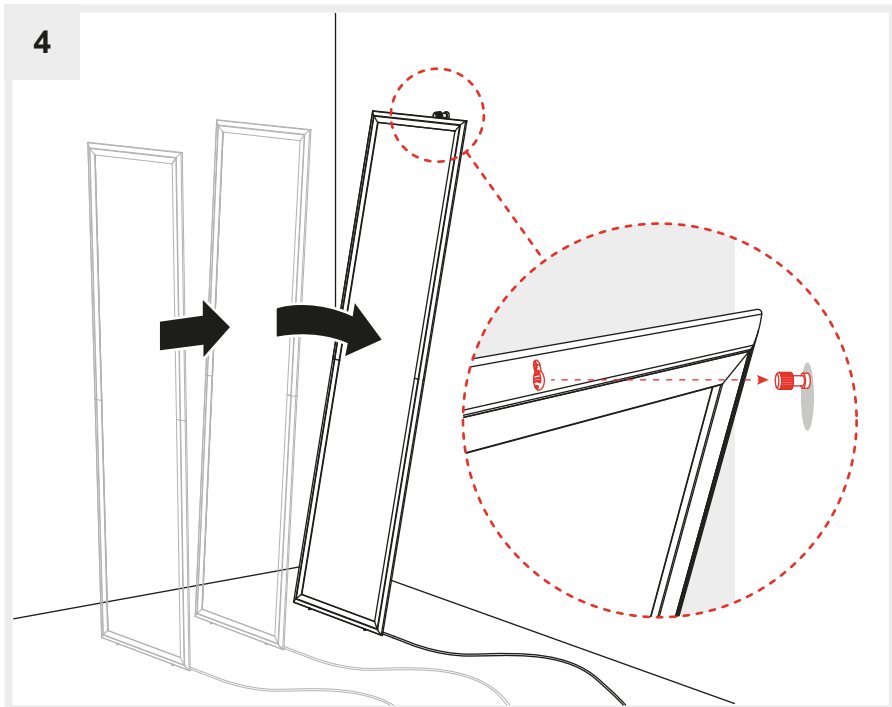

## DISCOVERY FLOOR

design  
Ernesto Gismondi

**Artemide App**  
Quick Starting Guide

5

RGBW

6

TW

7