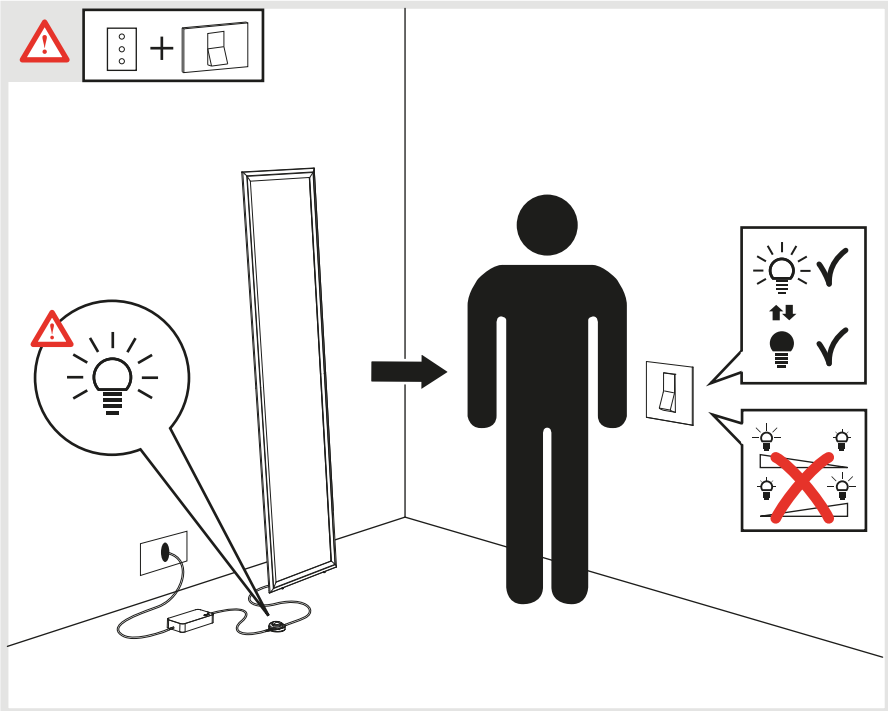

## DISCOVERY FLOOR

design  
Ernesto Gismondi

**Artemide App**  
Quick Starting Guide

5

RGBW

6

TW

7