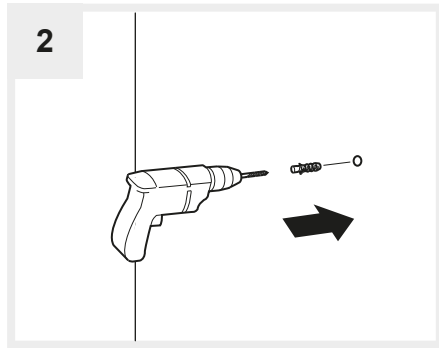

## DISCOVERY FLOOR

design  
Ernesto Gismondi

**Artemide App**  
Quick Starting Guide

5

RGBW

6

TW

7