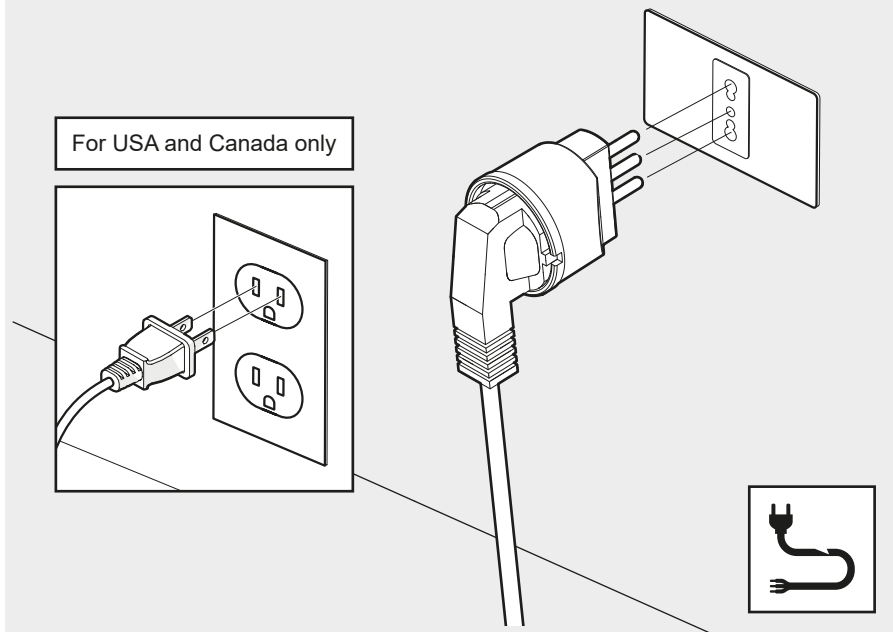

## DISCOVERY FLOOR

design  
Ernesto Gismondi

**Artemide App**  
Quick Starting Guide

5

RGBW

6

TW

7