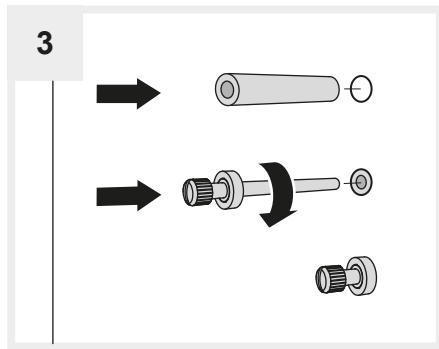

## DISCOVERY FLOOR

design  
Ernesto Gismondi

**Artemide App**  
Quick Starting Guide

5

RGBW

6

TW

7