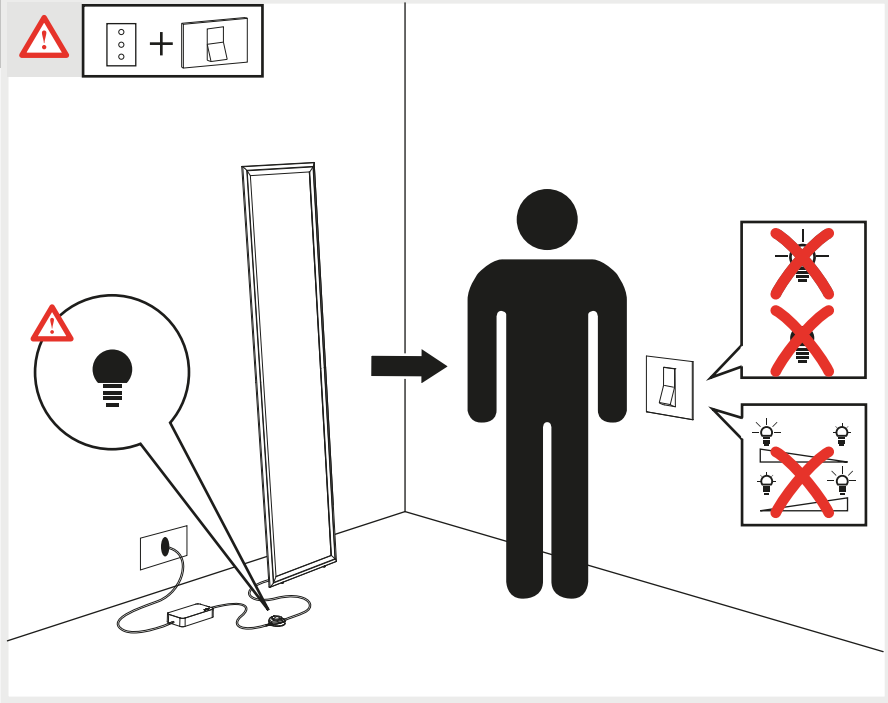

## DISCOVERY FLOOR

design  
Ernesto Gismondi

**Artemide App**  
Quick Starting Guide

5

RGBW

6

TW

7