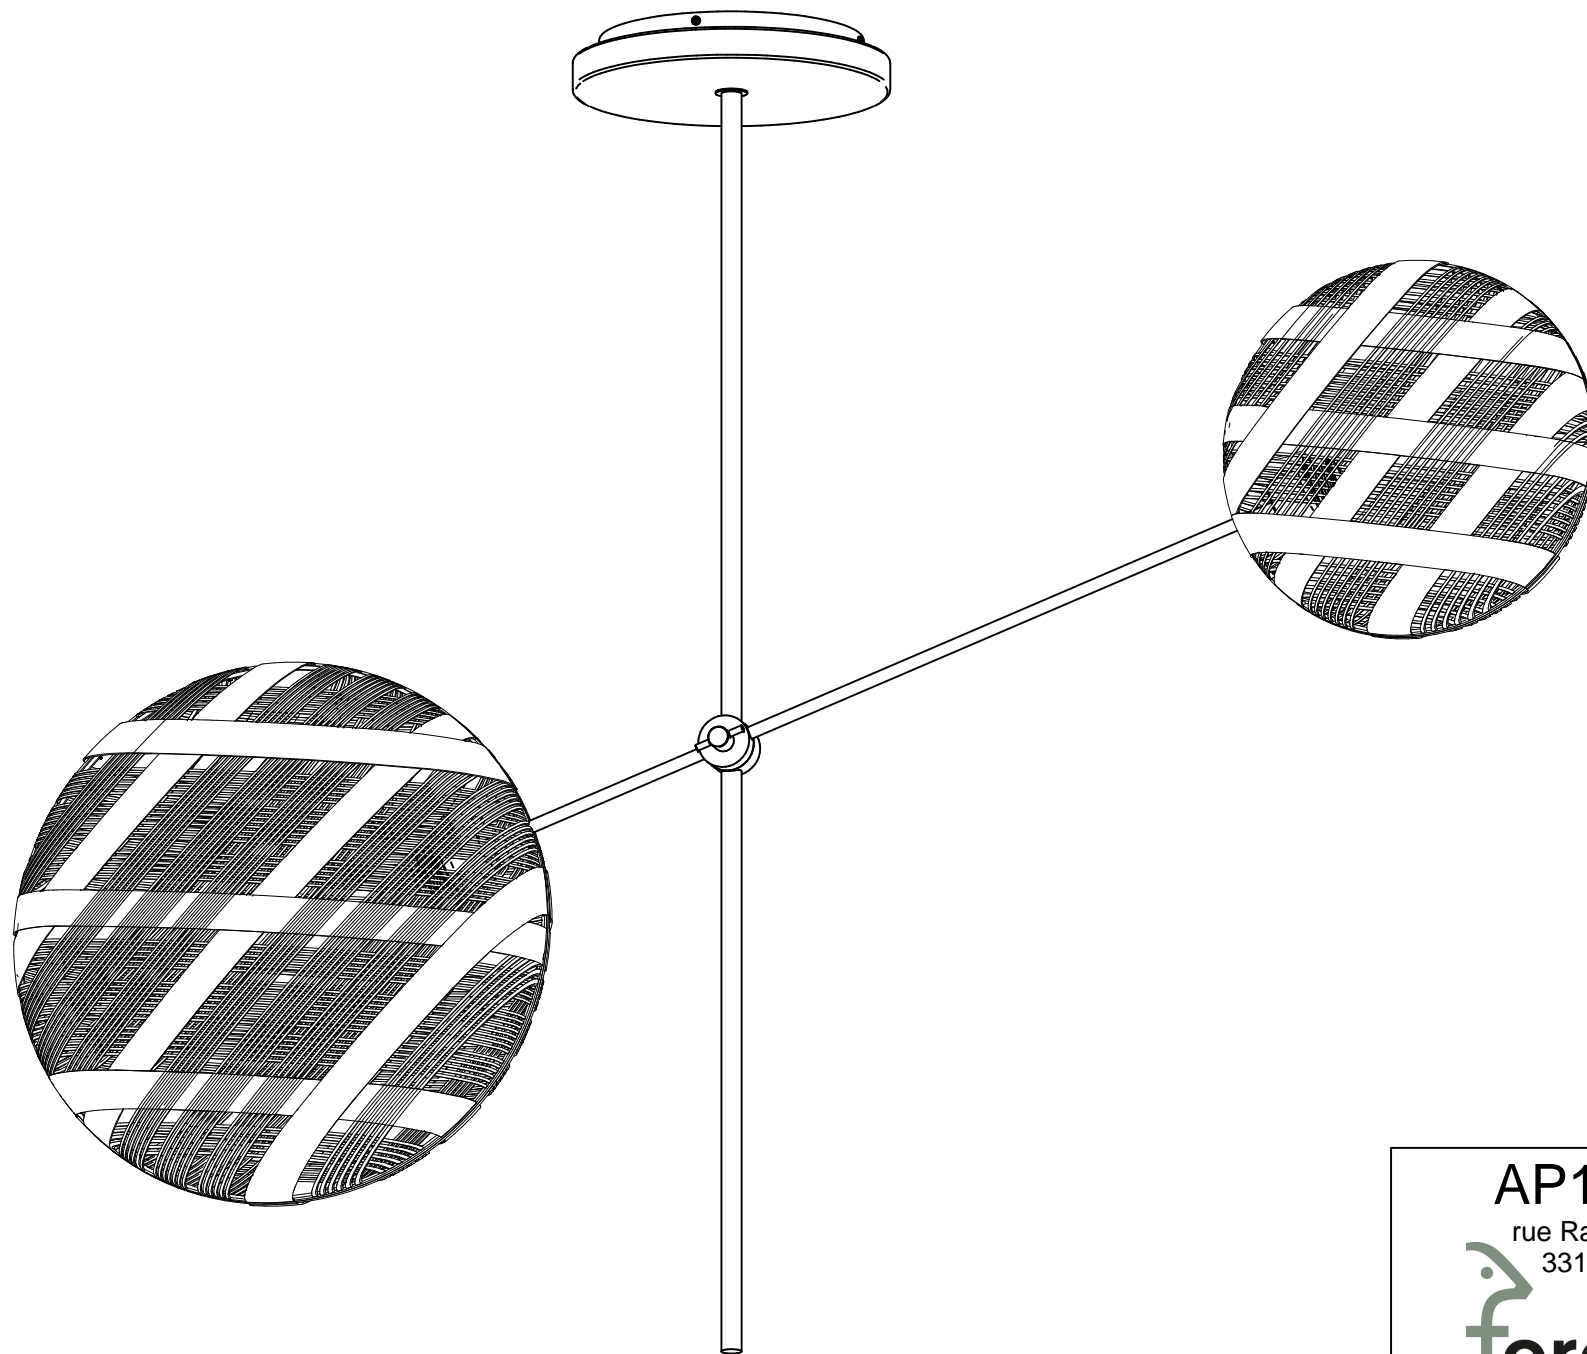

AP10171S

rue Radio-Londres
33130 Begles

forestier
PARIS