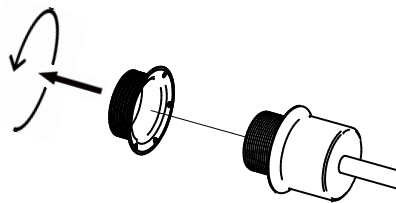

7

X2

8

X2

9

X2

10

X2

Ampoule non incluse
Bulb not included

AP10171S

rue Radio-Londres
33130 Begles

forestier
PARIS