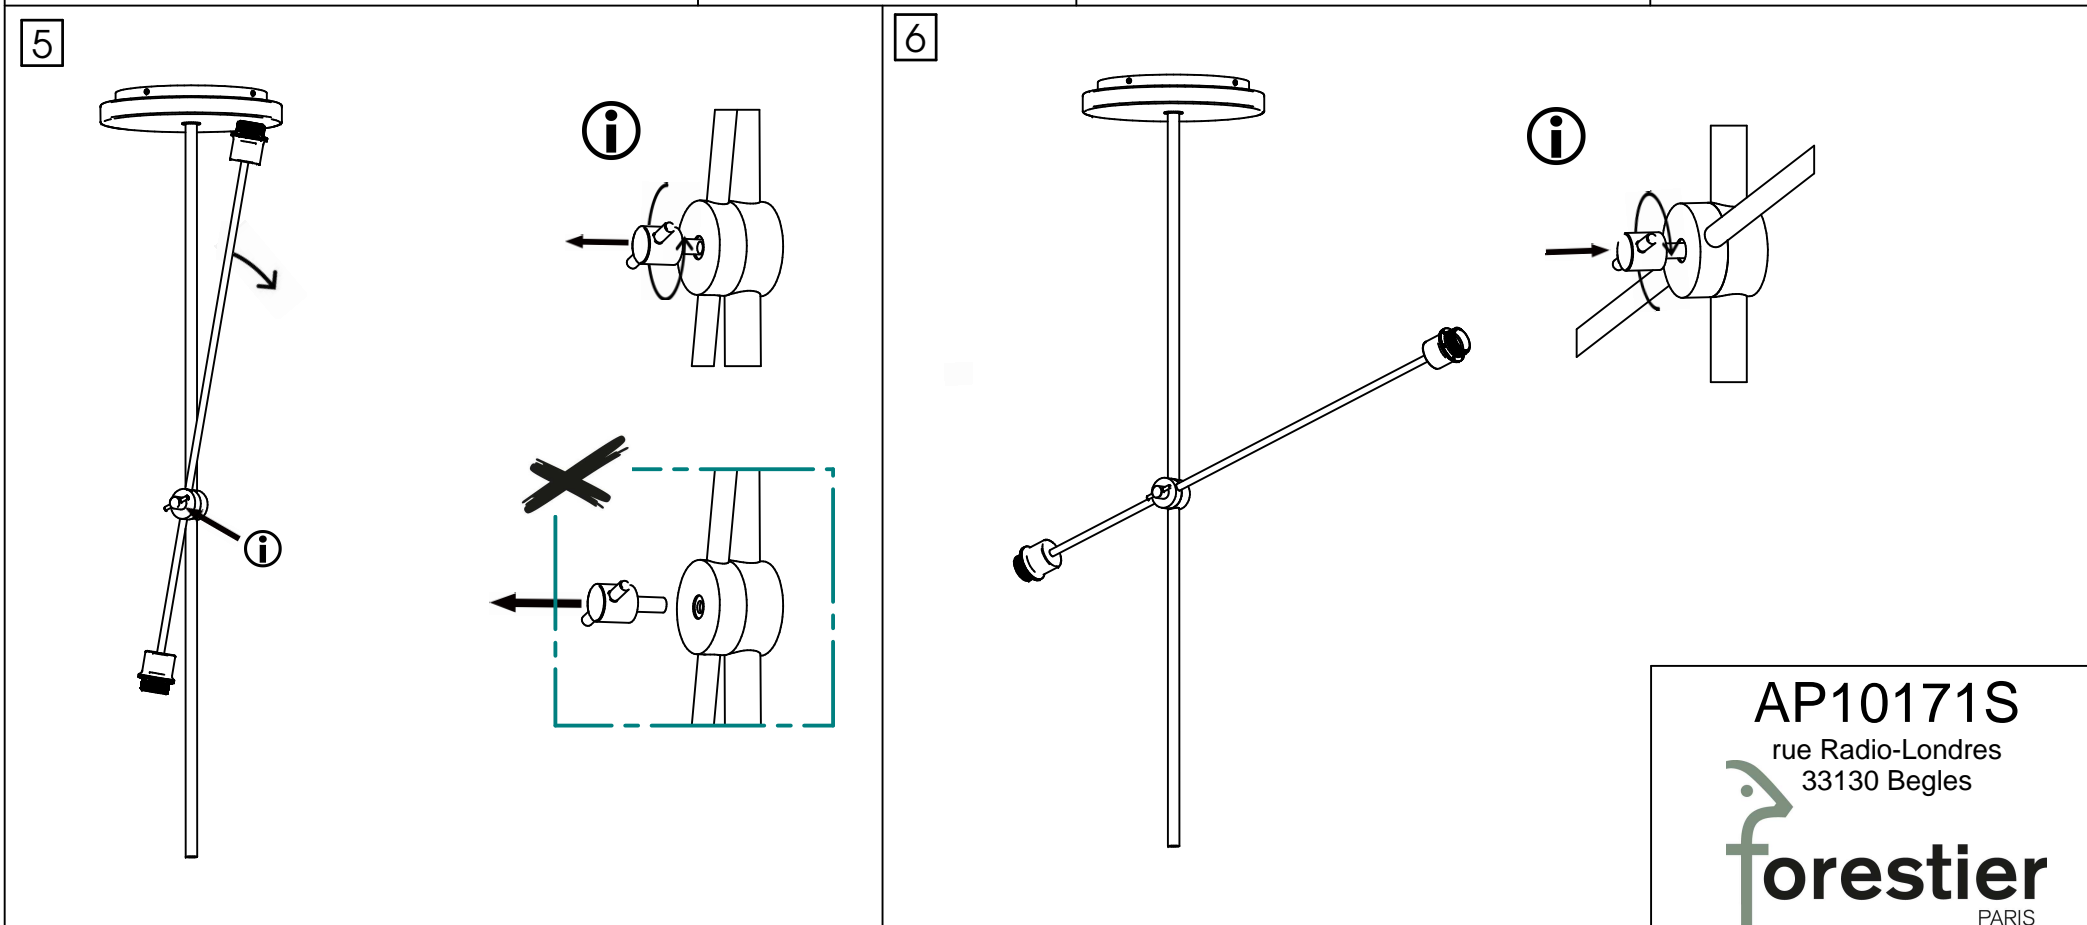

AP10171S
rue Radio-Londres
33130 Begles

forestier
PARIS