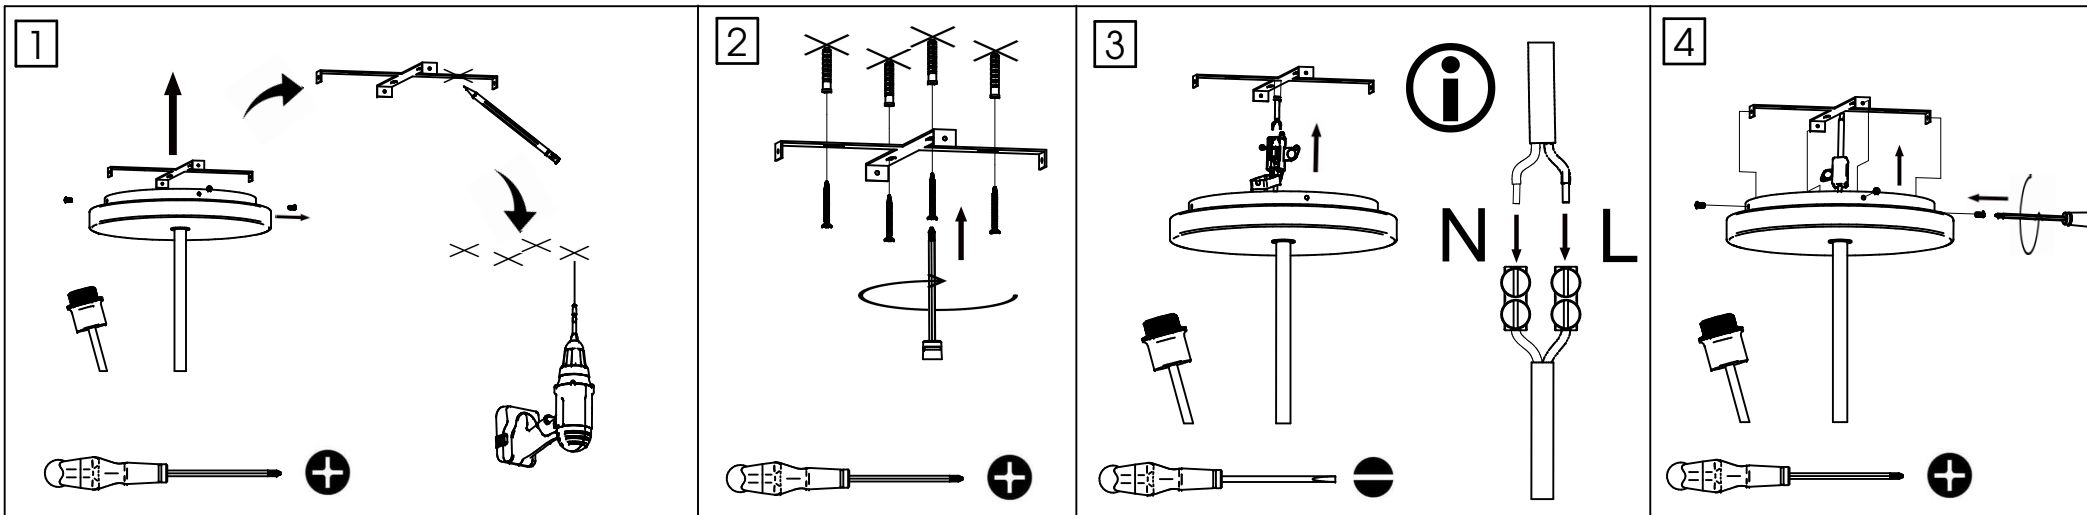

AP10171S
rue Radio-Londres
33130 Begles

forestier
PARIS