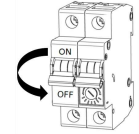

X1

X2

Ø19-Ø26-Ø36-Ø52 cm

X4

X4

Ampoule non incluse
Bulb not included

Vous aurez besoin de:
You will need:

Ampoule non incluse
Bulb not included

Sur votre produit, le symbole de la poubelle barrée d'une croix, indique qu'il est soumis à la directive européenne 2012/19/UE: les produits électriques, électroniques, les batteries et accumulateurs doivent impérativement faire l'objet d'un tri sélectif. Veuillez à déposer votre produit hors d'usage dans une poubelle appropriée, ou le restituer dans un point de collecte. Les collectivités ou les revendeurs vous communiquerons toutes les informations essentielles concernant l'élimination de votre ancien produit. Ne pas mettre votre ancien produit au rebut avec vos déchets ménagers permet de protéger l'environnement et la santé.