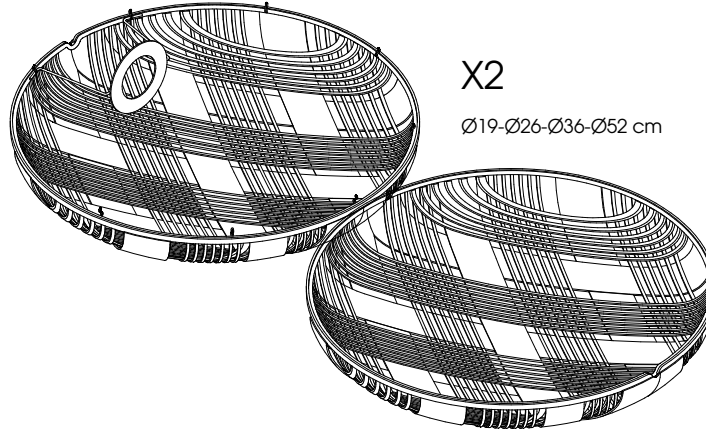

X1

X2

Ø19-Ø26-Ø36-Ø52 cm

X4

X4

Ampoule non incluse
Bulb not included

Vous aurez besoin de:
You will need:

Ampoule non incluse
Bulb not included

Sur votre produit, le symbole de la poubelle barrée d'une croix, indique qu'il est soumis à la directive européenne 2012/19/UE: les produits électriques, électroniques, les batteries et accumulateurs doivent impérativement faire l'objet d'un tri sélectif. Veuillez à déposer votre produit hors d'usage dans une poubelle appropriée, ou le restituer dans un point de collecte. Les collectivités ou les revendeurs vous communiquerons toutes les informations essentielles concernant l'élimination de votre ancien produit. Ne pas mettre votre ancien produit au rebut avec vos déchets ménagers permet de protéger l'environnement et la santé.

8

X2

9

X2

10

X2

Ampoule non incluse
Bulb not included

AP10171S