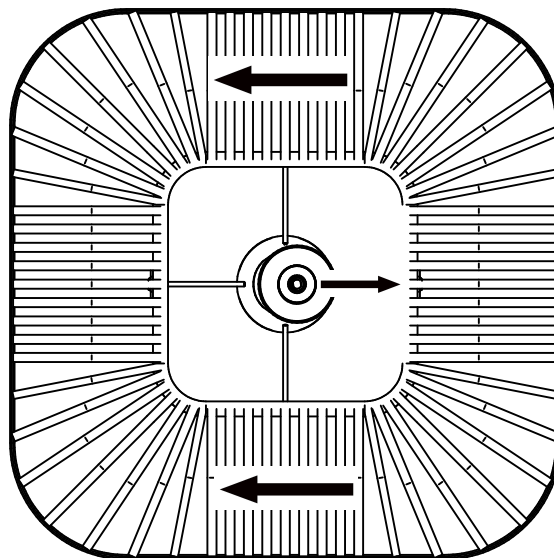

9

AL32172L
rue Radio-Londres
33130 BEGLES