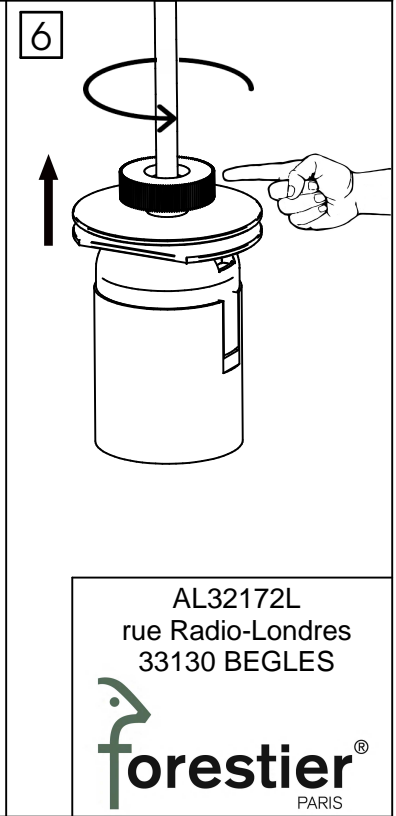

X1

X1

Ampoule non incluse
Bulb not included

Vous aurez besoin de:
You will need:

Kit de fixation non inclus:
Fixing kit not included:

Sur votre produit, le symbole de la poubelle barrée d'une croix, indique qu'il est soumis à la directive européenne 2012/19/UE: les produits électriques, électroniques, les batteries et accumulateurs doivent impérativement faire l'objet d'un tri sélectif. Veuillez à déposer votre produit hors d'usage dans une poubelle appropriée, ou le restituer dans un point de collecte. Les collectivités ou les revendeurs vous communiquerons toutes les informations essentielles concernant l'élimination de votre ancien produit. Ne pas mettre votre ancien produit au rebut avec vos déchets ménagers permet de protéger l'environnement et la santé.

Pour utilisation intérieur uniquement
For indoor use only

AL32172L
rue Radio-Londres
33130 BEGLES

forestier[®]
PARIS

7

AL32172L
rue Radio-Londres
33130 BEGLES

forestier[®]
PARIS

8

Ampoule non incluse
Bulb not included