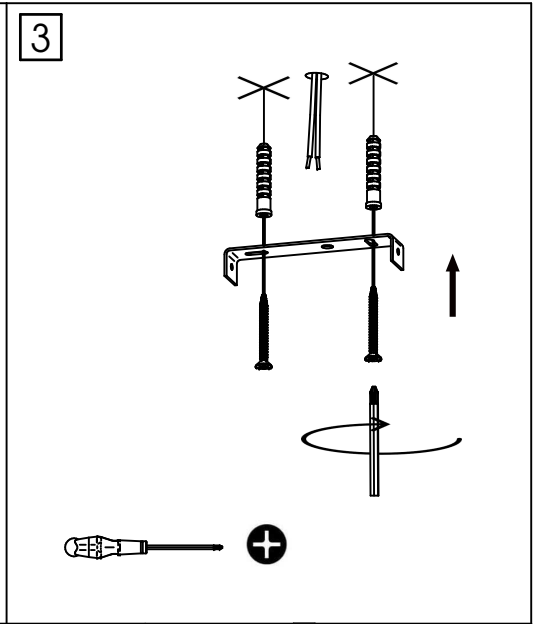

X1

X1

Ampoule non incluse
Bulb not included

Vous aurez besoin de:
You will need:

Kit de fixation non inclus:
Fixing kit not included:

Sur votre produit, le symbole de la poubelle barrée d'une croix, indique qu'il est soumis à la directive européenne 2012/19/UE: les produits électriques, électroniques, les batteries et accumulateurs doivent impérativement faire l'objet d'un tri sélectif. Veuillez à déposer votre produit hors d'usage dans une poubelle appropriée, ou le restituer dans un point de collecte. Les collectivités ou les revendeurs vous communiquerons toutes les informations essentielles concernant l'élimination de votre ancien produit. Ne pas mettre votre ancien produit au rebut avec vos déchets ménagers permet de protéger l'environnement et la santé.

Pour utilisation intérieur uniquement
For indoor use only

AL32172L
rue Radio-Londres
33130 BEGLES

forestier[®]
PARIS

7

AL32172L
rue Radio-Londres
33130 BEGLES

forestier[®]
PARIS

8

Ampoule non incluse
Bulb not included