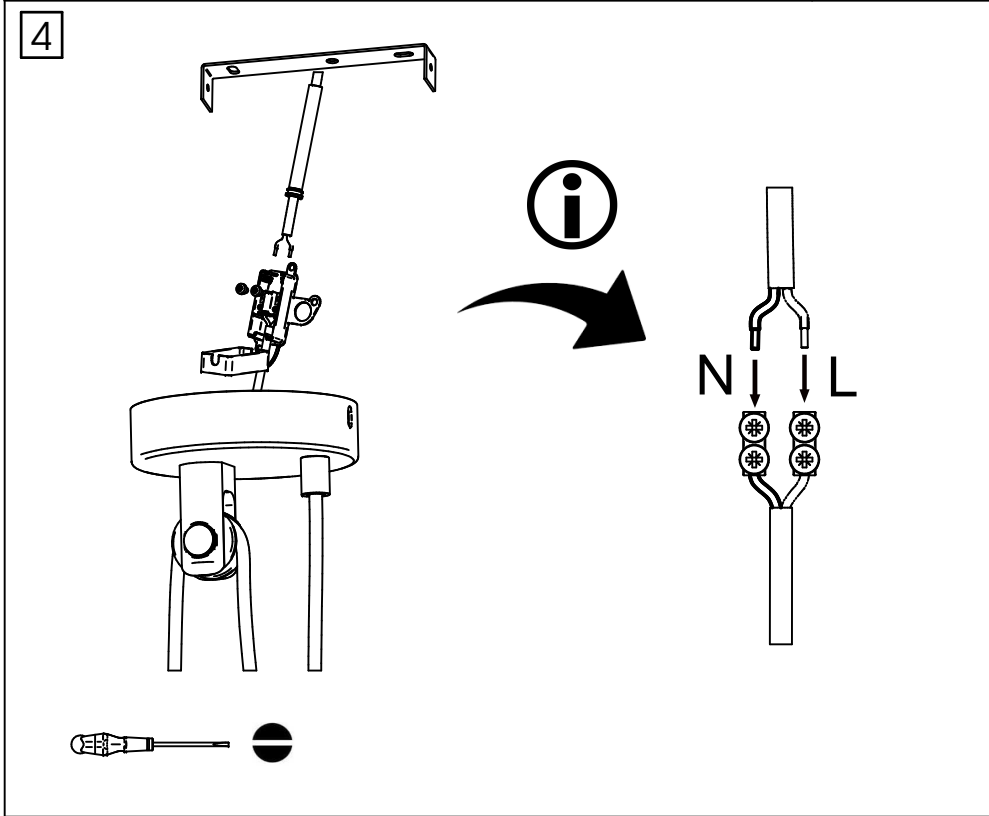

X1

X1

Ampoule non incluse
Bulb not included

Vous aurez besoin de:
You will need:

Kit de fixation non inclus:
Fixing kit not included:

Sur votre produit, le symbole de la poubelle barrée d'une croix, indique qu'il est soumis à la directive européenne 2012/19/UE: les produits électriques, électroniques, les batteries et accumulateurs doivent impérativement faire l'objet d'un tri sélectif. Veuillez à déposer votre produit hors d'usage dans une poubelle appropriée, ou le restituer dans un point de collecte. Les collectivités ou les revendeurs vous communiquerons toutes les informations essentielles concernant l'élimination de votre ancien produit. Ne pas mettre votre ancien produit au rebut avec vos déchets ménagers permet de protéger l'environnement et la santé.

Pour utilisation intérieur uniquement
For indoor use only

AL32172L
rue Radio-Londres
33130 BEGLES

forestier[®]
PARIS

7

AL32172L
rue Radio-Londres
33130 BEGLES

forestier[®]
PARIS

8

Ampoule non incluse
Bulb not included