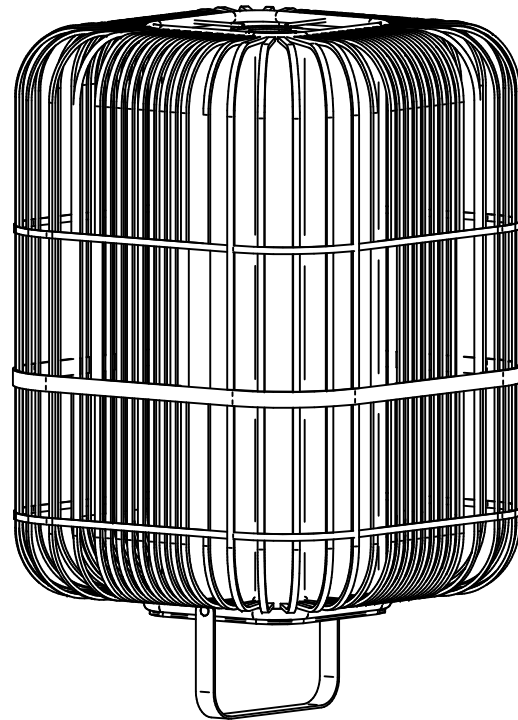

X1

X1

Ampoule non incluse
Bulb not included

Vous aurez besoin de:
You will need:

Kit de fixation non inclus:
Fixing kit not included:

Sur votre produit, le symbole de la poubelle barrée d'une croix, indique qu'il est soumis à la directive européenne 2012/19/UE: les produits électriques, électroniques, les batteries et accumulateurs doivent impérativement faire l'objet d'un tri sélectif. Veuillez à déposer votre produit hors d'usage dans une poubelle appropriée, ou le restituer dans un point de collecte. Les collectivités ou les revendeurs vous communiquerons toutes les informations essentielles concernant l'élimination de votre ancien produit. Ne pas mettre votre ancien produit au rebut avec vos déchets ménagers permet de protéger l'environnement et la santé.

Pour utilisation intérieur uniquement
For indoor use only

AL32172L
rue Radio-Londres
33130 BEGLES

forestier[®]
PARIS

7

AL32172L
rue Radio-Londres
33130 BEGLES

forestier[®]
PARIS

8

Ampoule non incluse
Bulb not included