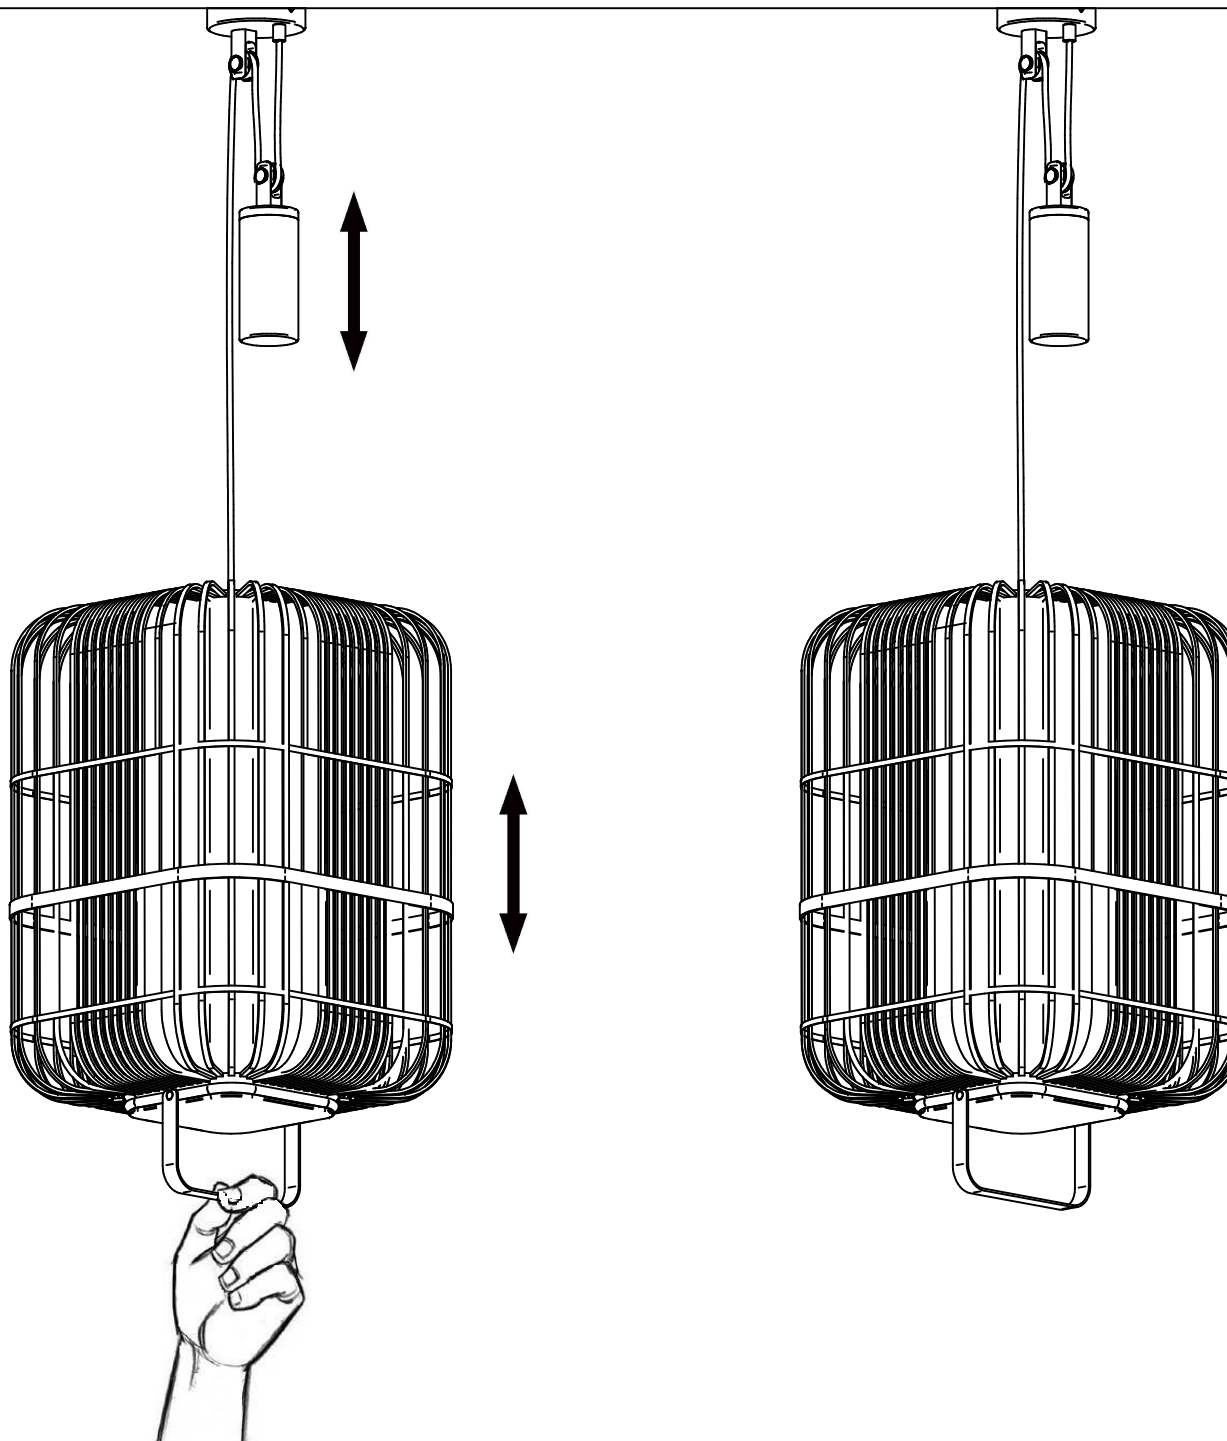

10

AL32172L
rue Radio-Londres
33130 BEGLES

forestier®
PARIS