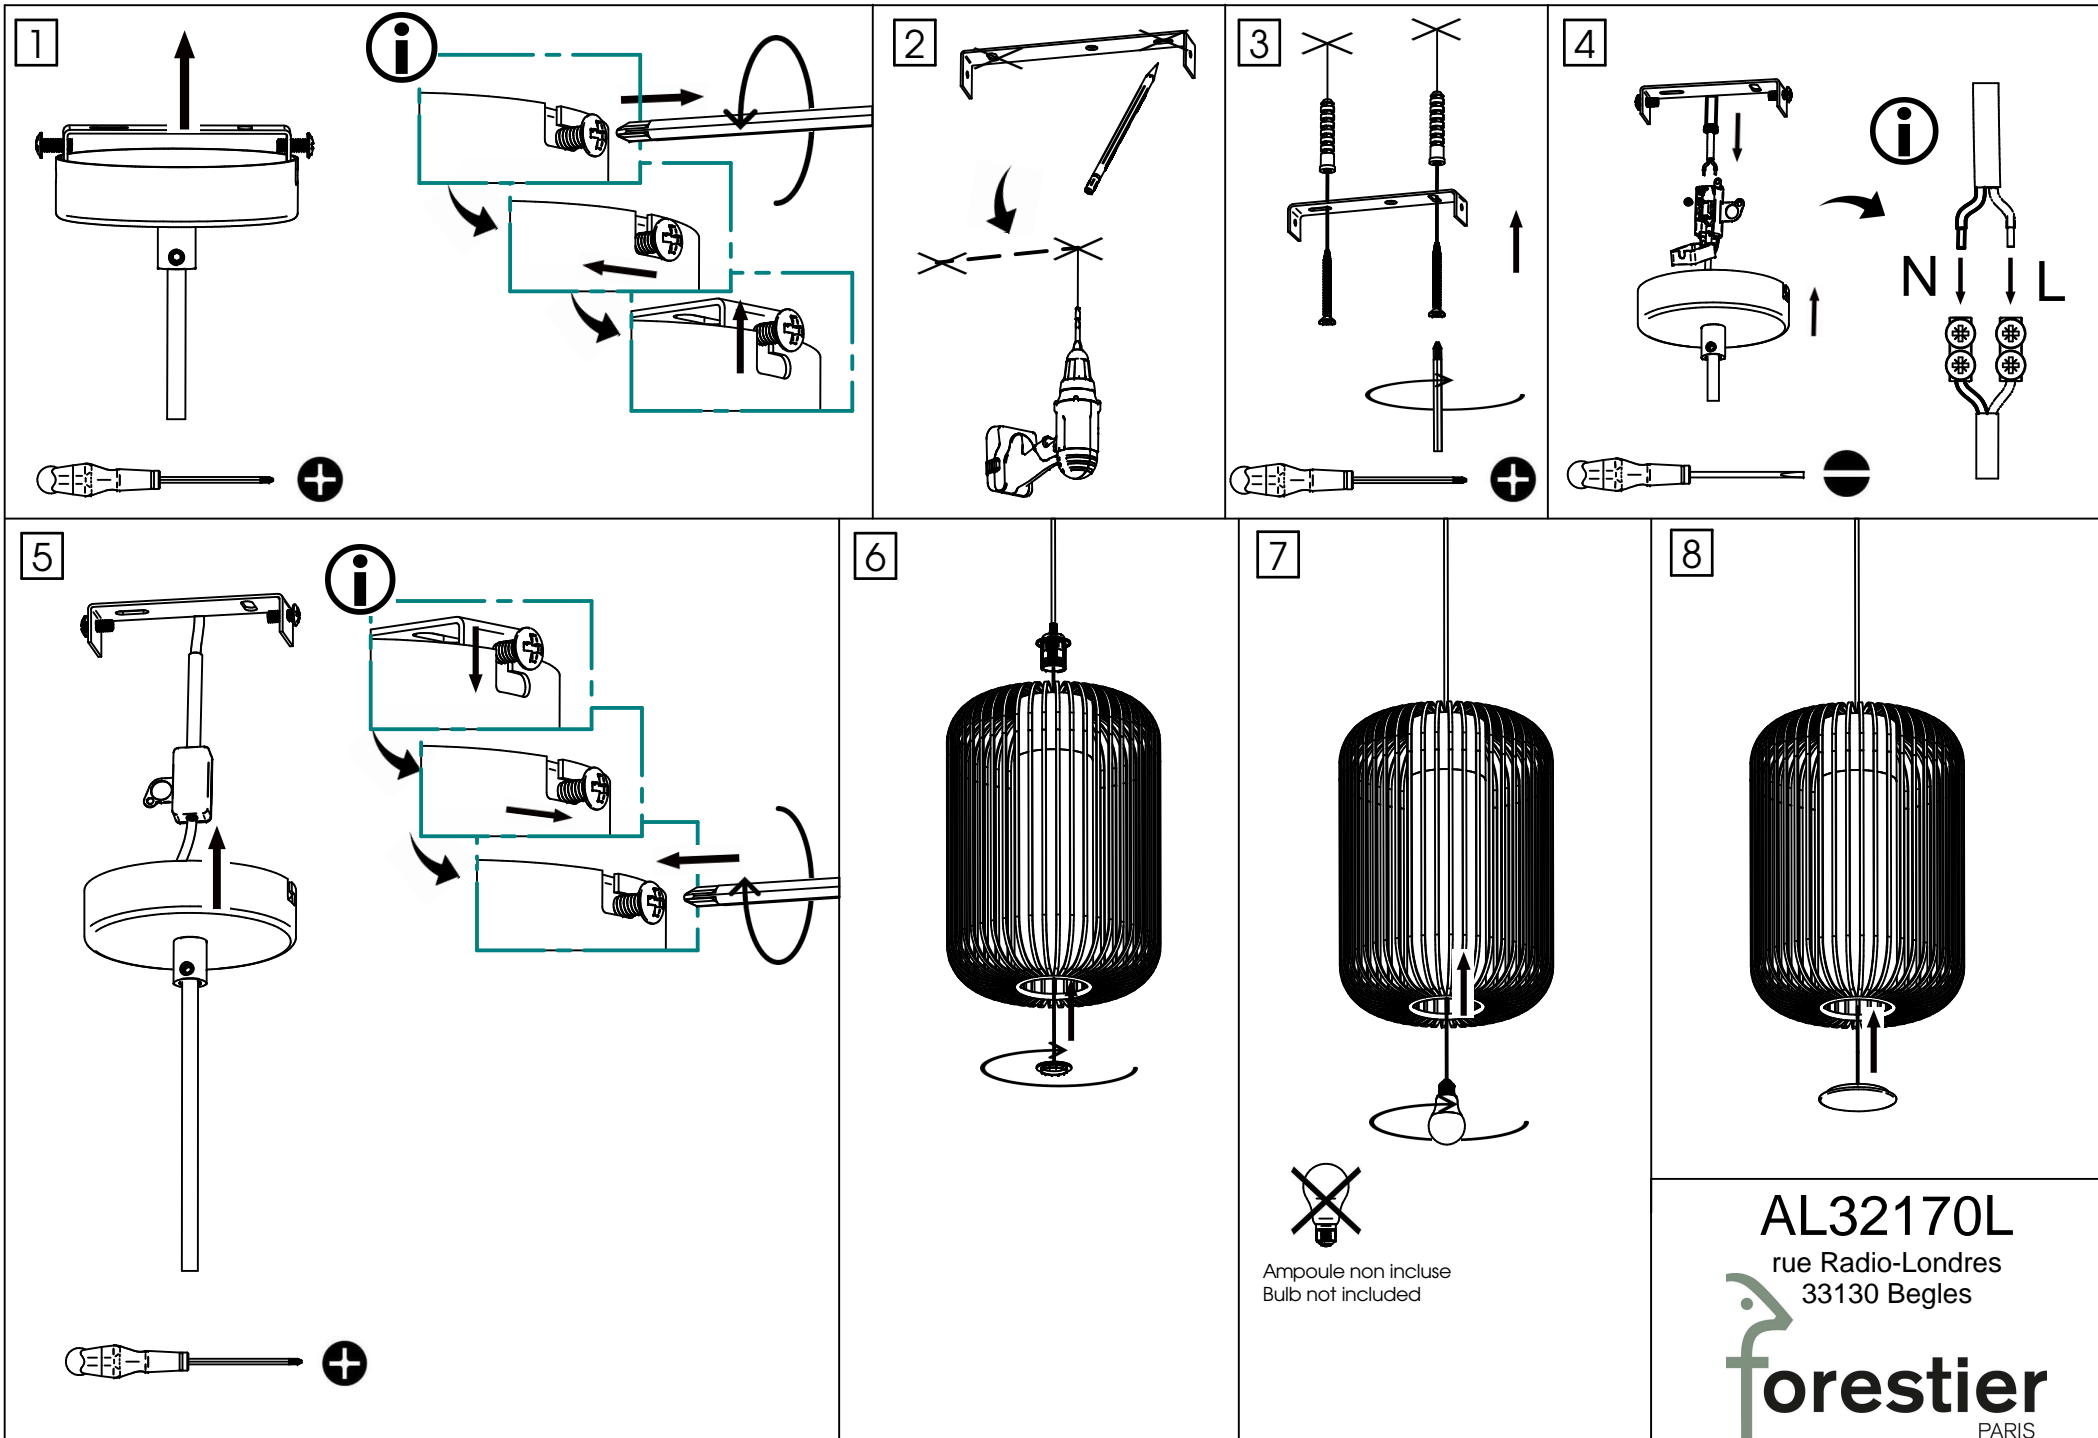

X1

X1

X2

X2

Ampoule non incluse
Bulb not included

Vous aurez besoin de:
You will need:

Sur votre produit, le symbole de la poubelle barrée d'une croix, indique qu'il est soumis à la directive européenne 2012/19/UE: les produits électriques, électroniques, les batteries et accumulateurs doivent impérativement faire l'objet d'un tri sélectif. Veuillez à déposer votre produit hors d'usage dans une poubelle appropriée, ou le restituer dans un point de collecte. Les collectivités ou les revendeurs vous communiquerons toutes les informations essentielles concernant l'élimination de votre ancien produit. Ne pas mettre votre ancien produit au rebut avec vos déchets ménagers permet de protéger l'environnement et la santé.

Pour utilisation intérieur uniquement
For indoor use only

AL32170L

rue Radio-Londres
33130 Begles

forestier
PARIS

1

2

3

4