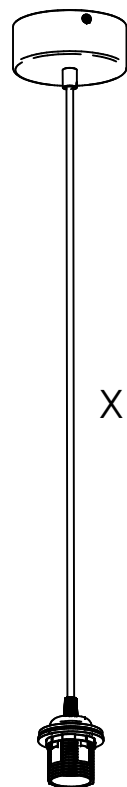

X1

X1

X2

X2

Ampoule non incluse
Bulb not included

Vous aurez besoin de:
You will need:

Sur votre produit, le symbole de la poubelle barrée d'une croix, indique qu'il est soumis à la directive européenne 2012/19/UE: les produits électriques, électroniques, les batteries et accumulateurs doivent impérativement faire l'objet d'un tri sélectif. Veuillez à déposer votre produit hors d'usage dans une poubelle appropriée, ou le restituer dans un point de collecte. Les collectivités ou les revendeurs vous communiquerons toutes les informations essentielles concernant l'élimination de votre ancien produit. Ne pas mettre votre ancien produit au rebut avec vos déchets ménagers permet de protéger l'environnement et la santé.

Pour utilisation intérieur uniquement
For indoor use only

AL32170L

rue Radio-Londres
33130 Begles

forestier
PARIS

1

2

3

4