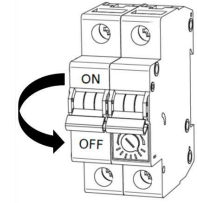

X 1

Non inclus
Not included

Vous aurez besoin de:
You will need:

Sur votre produit, le symbole de la poubelle barrée d'une croix, indique qu'il est soumis à la directive européenne 2012/19/UE: les produits électriques, électroniques, les batteries et accumulateurs doivent impérativement faire l'objet d'un tri sélectif. Veuillez à déposer votre produit hors d'usage dans une poubelle appropriée, ou le restituer dans un point de collecte. Les collectivités ou les revendeurs vous communiqueront toutes les informations essentielles concernant l'élimination de votre ancien produit. Ne pas mettre votre ancien produit au rebut avec vos déchets ménagers permet de protéger l'environnement et la santé.

Pour utilisation à l'intérieur uniquement
For indoor use only

AL18170S

rue Radio-Londres
33130 Begles

forestier
PARIS

Ampoule non incluse
Bulb not included

AL18170S
rue Radio-Londres
33130 Begles

forestier
PARIS