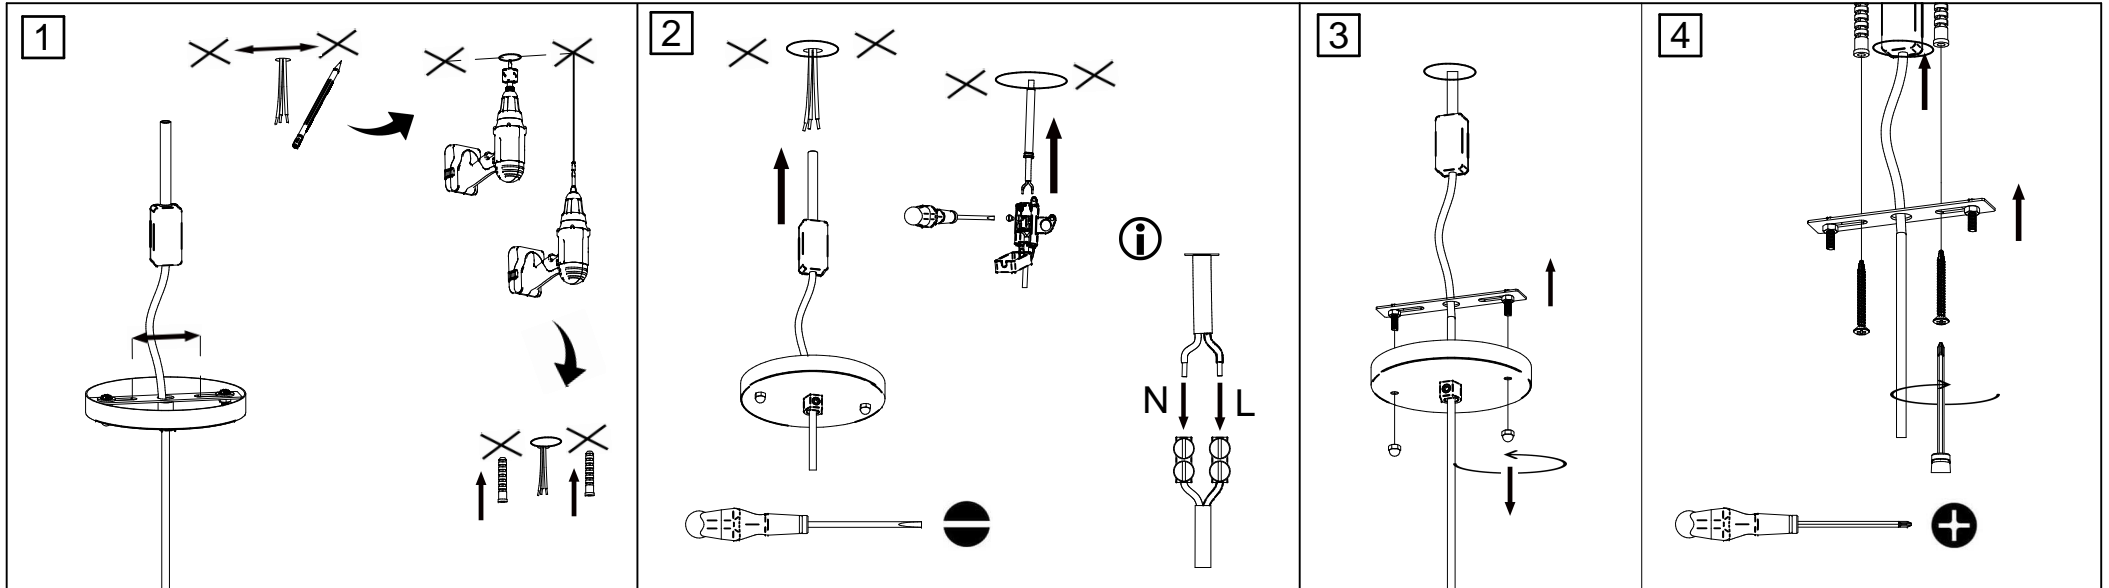

X 1

Non inclus
Not included

Vous aurez besoin de:
You will need:

Sur votre produit, le symbole de la poubelle barrée d'une croix, indique qu'il est soumis à la directive européenne 2012/19/UE: les produits électriques, électroniques, les batteries et accumulateurs doivent impérativement faire l'objet d'un tri sélectif. Veuillez à déposer votre produit hors d'usage dans une poubelle appropriée, ou le restituer dans un point de collecte. Les collectivités ou les revendeurs vous communiqueront toutes les informations essentielles concernant l'élimination de votre ancien produit. Ne pas mettre votre ancien produit au rebut avec vos déchets ménagers permet de protéger l'environnement et la santé.

Pour utilisation à l'intérieur uniquement
For indoor use only

AL18170S

rue Radio-Londres
33130 Begles

forestier
PARIS

Ampoule non incluse
Bulb not included

AL18170S
rue Radio-Londres
33130 Begles

forestier
PARIS