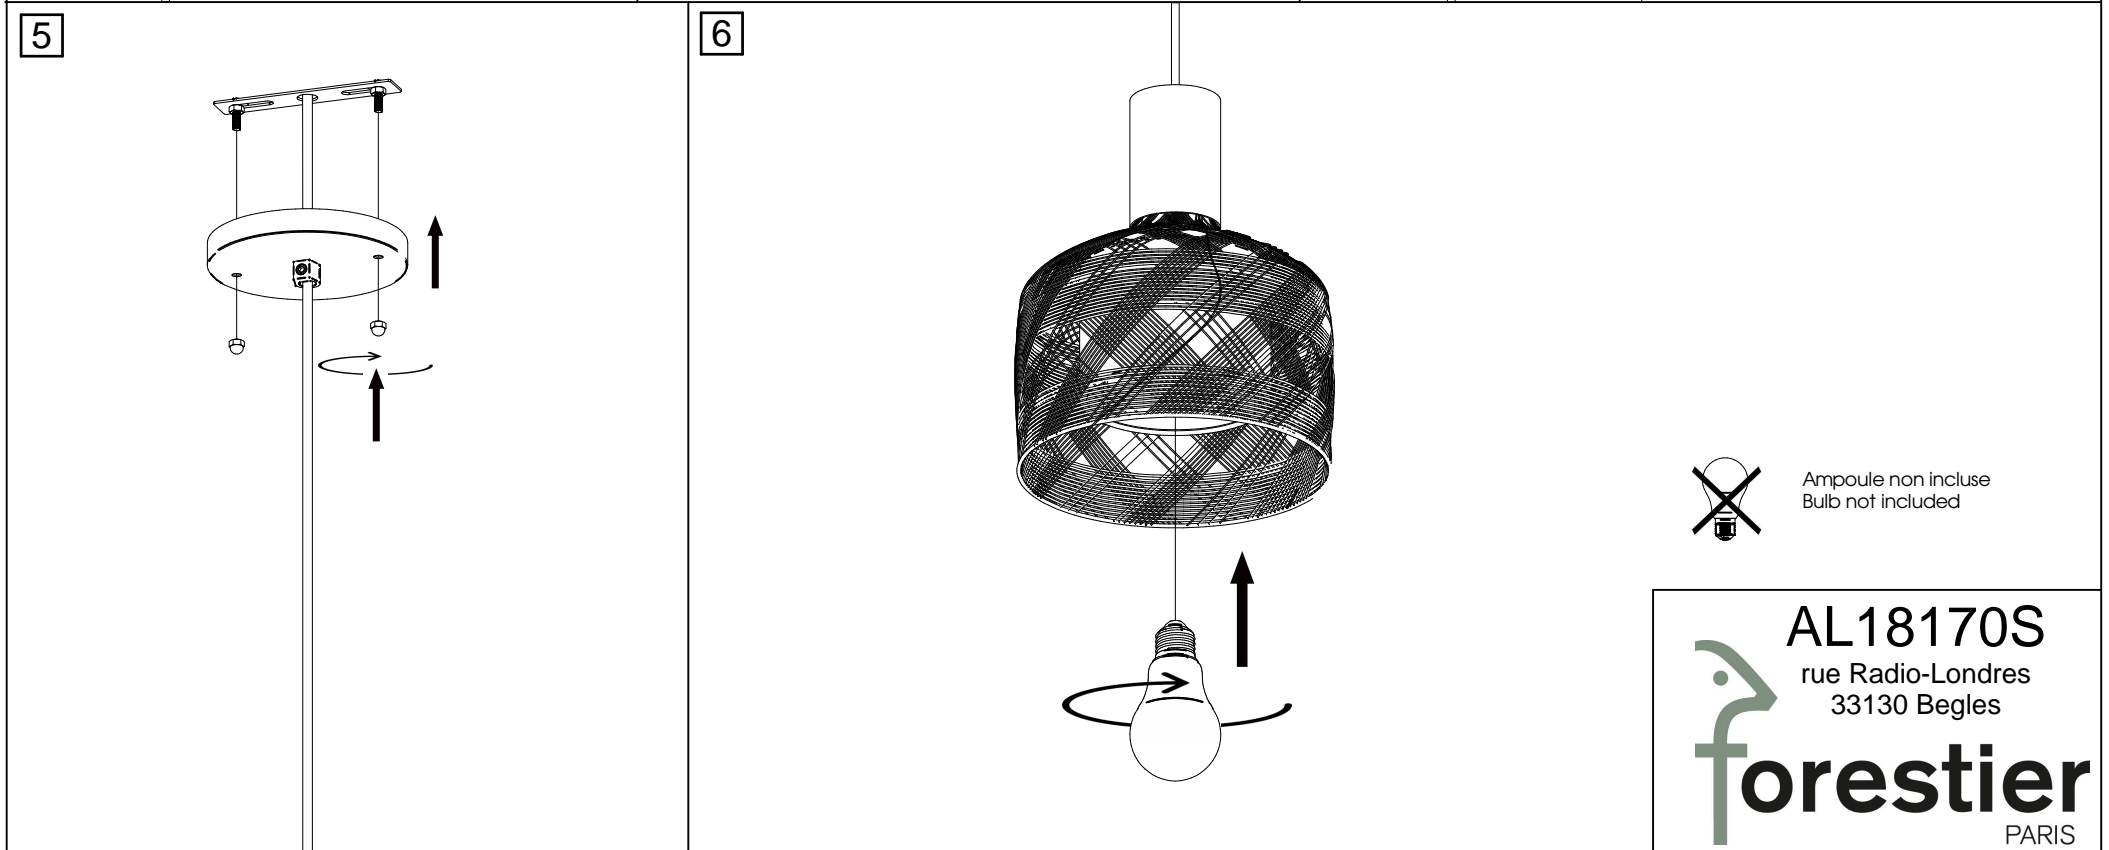

X 1

Non inclus
Not included

Vous aurez besoin de:
You will need:

Sur votre produit, le symbole de la poubelle barrée d'une croix, indique qu'il est soumis à la directive européenne 2012/19/UE: les produits électriques, électroniques, les batteries et accumulateurs doivent impérativement faire l'objet d'un tri sélectif. Veuillez à déposer votre produit hors d'usage dans une poubelle appropriée, ou le restituer dans un point de collecte. Les collectivités ou les revendeurs vous communiqueront toutes les informations essentielles concernant l'élimination de votre ancien produit. Ne pas mettre votre ancien produit au rebut avec vos déchets ménagers permet de protéger l'environnement et la santé.

Pour utilisation à l'intérieur uniquement
For indoor use only

AL18170S

rue Radio-Londres
33130 Begles

forestier
PARIS

Ampoule non incluse
Bulb not included

AL18170S
rue Radio-Londres
33130 Begles

forestier
PARIS