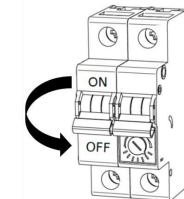

X 1

Non inclus  
Not included

Vous aurez besoin de:  
You will need:

Ø30-Ø40

Sur votre produit, le symbole de la poubelle barrée d'une croix, indique qu'il est soumis à la directive européenne 2012/19/UE: les produits électriques, électroniques, les batteries et accumulateurs doivent impérativement faire l'objet d'un tri sélectif. Veuillez à déposer votre produit hors d'usage dans une poubelle appropriée, ou le restituer dans un point de collecte. Les collectivités ou les revendeurs vous communiqueront toutes les informations essentielles concernant l'élimination de votre ancien produit. Ne pas mettre votre ancien produit au rebut avec vos déchets ménagers permet de protéger l'environnement et la santé.