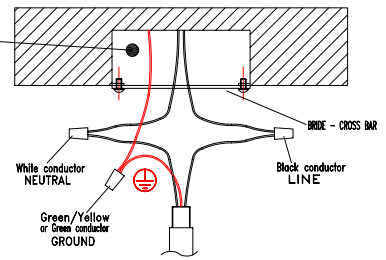

F07 G03 A

WIRING INSTRUCTIONS

- 1 - Strip the wire coming from the junction box and from the fixture, twist them together with the white wires, insert a connector and twist tightly
- 2 - Do the same procedure for the black wire
- 3 - If the cable coming from the structure is flat, strip the lined or rubbed wire, twist it with the white wire, insert a connector and twist tightly
- 4 - Strip the yellow and green ground wire, twist them together, insert a connector and twist tightly
- 5 - If the junction box has no ground wire, connect the fixture wire to the cross bar wires
- 6 - If the cross bar has no ground wire, connect the fixture wire to the yellow screws present

INSTRUCTION POUR LE CABLAGE

- 1 - Dénuder les fils provenant de la boîte de jonction et de la structure, enrouler les fils blancs entre eux, introduire un connecteur et tordre avec force
- 2 - Effectuer la même opération avec le fil noir
- 3 - Si le câble de la structure est du type plat, dénuder le fil avec la règle ou la saignée, l'enrouler avec le blanc, introduire un connecteur et tordre avec force
- 4 - Dénuder les fils de terre jaune et vert, les enrouler entre eux, introduire un connecteur et tordre avec force
- 5 - Si la boîte de jonction n'est pas munie de fil de terre, connecter le fil de la structure au fil relié à la bride
- 6 - Si la bride n'est pas munie de fil de terre, relier le fil de la structure à la vis jaune présente sur celle-ci