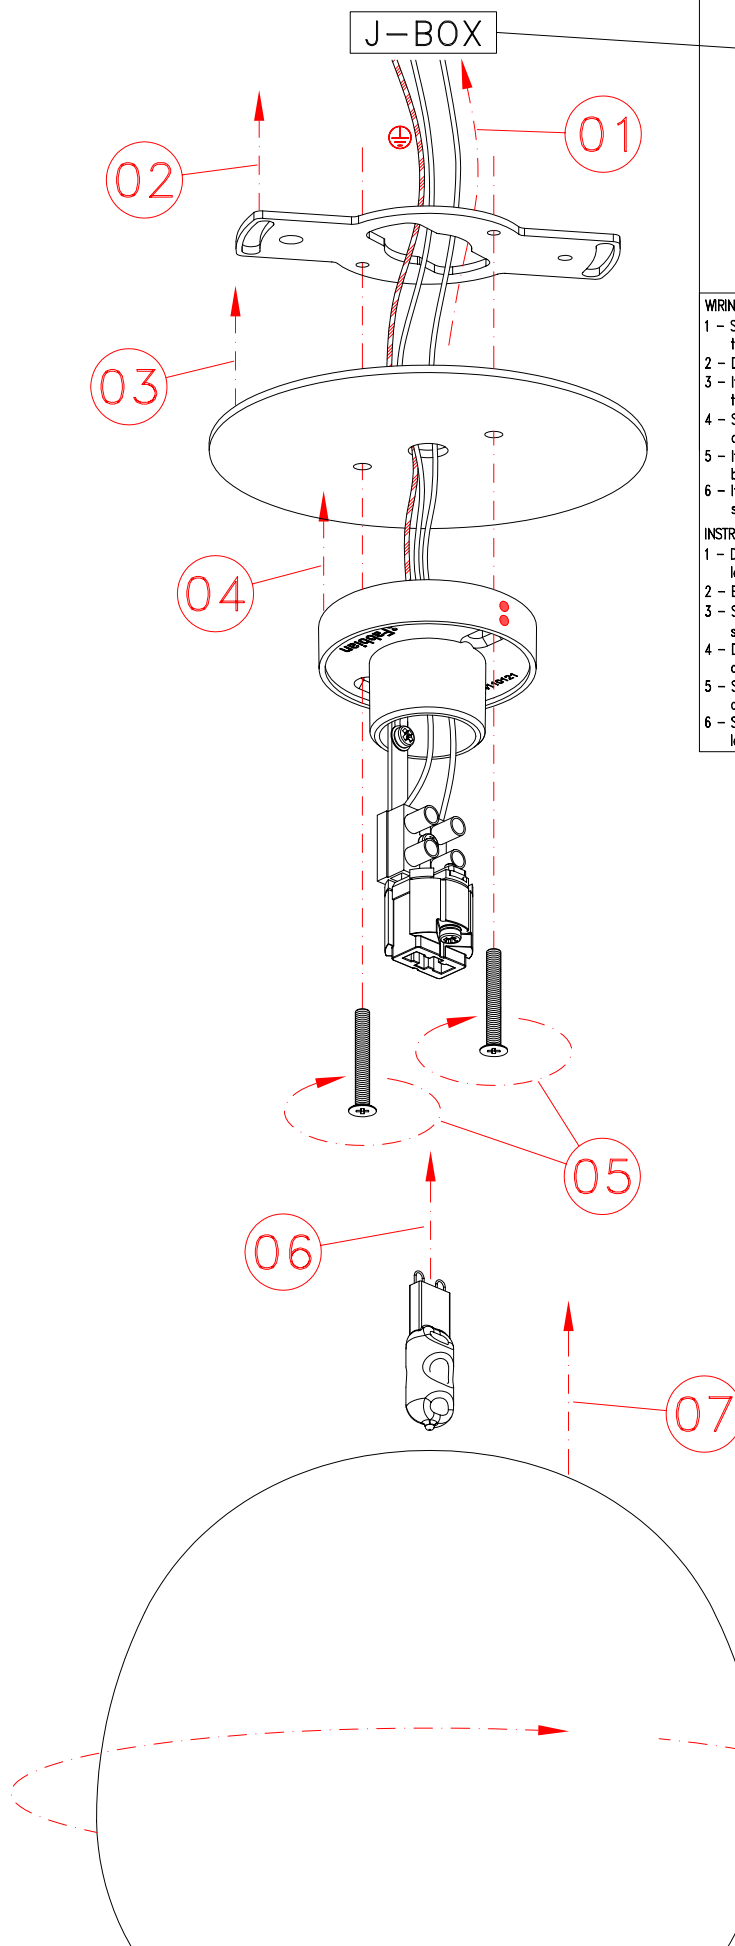

F07 G03 A

WIRING INSTRUCTIONS

- 1 - Strip the wire coming from the junction box and from the fixture, twist them together with the white wires, insert a connector and twist tightly
- 2 - Do the same procedure for the black wire
- 3 - If the cable coming from the structure is flat, strip the lined or rubbed wire, twist it with the white wire, insert a connector and twist tightly
- 4 - Strip the yellow and green ground wire, twist them together, insert a connector and twist tightly
- 5 - If the junction box has no ground wire, connect the fixture wire to the cross bar wires
- 6 - If the cross bar has no ground wire, connect the fixture wire to the yellow screws present

INSTRUCTION POUR LE CABLAGE

- 1 - Dénuder les fils provenant de la boîte de jonction et de la structure, enrouler les fils blancs entre eux, introduire un connecteur et tordre avec force
- 2 - Effectuer la même opération avec le fil noir
- 3 - Si le câble de la structure est du type plat, dénuder le fil avec la règle ou la saignée, l'enrouler avec le blanc, introduire un connecteur et tordre avec force
- 4 - Dénuder les fils de terre jaune et vert, les enrouler entre eux, introduire un connecteur et tordre avec force
- 5 - Si la boîte de jonction n'est pas munie de fil de terre, connecter le fil de la structure au fil relié à la bride
- 6 - Si la bride n'est pas munie de fil de terre, relier le fil de la structure à la vis jaune présente sur celle-ci